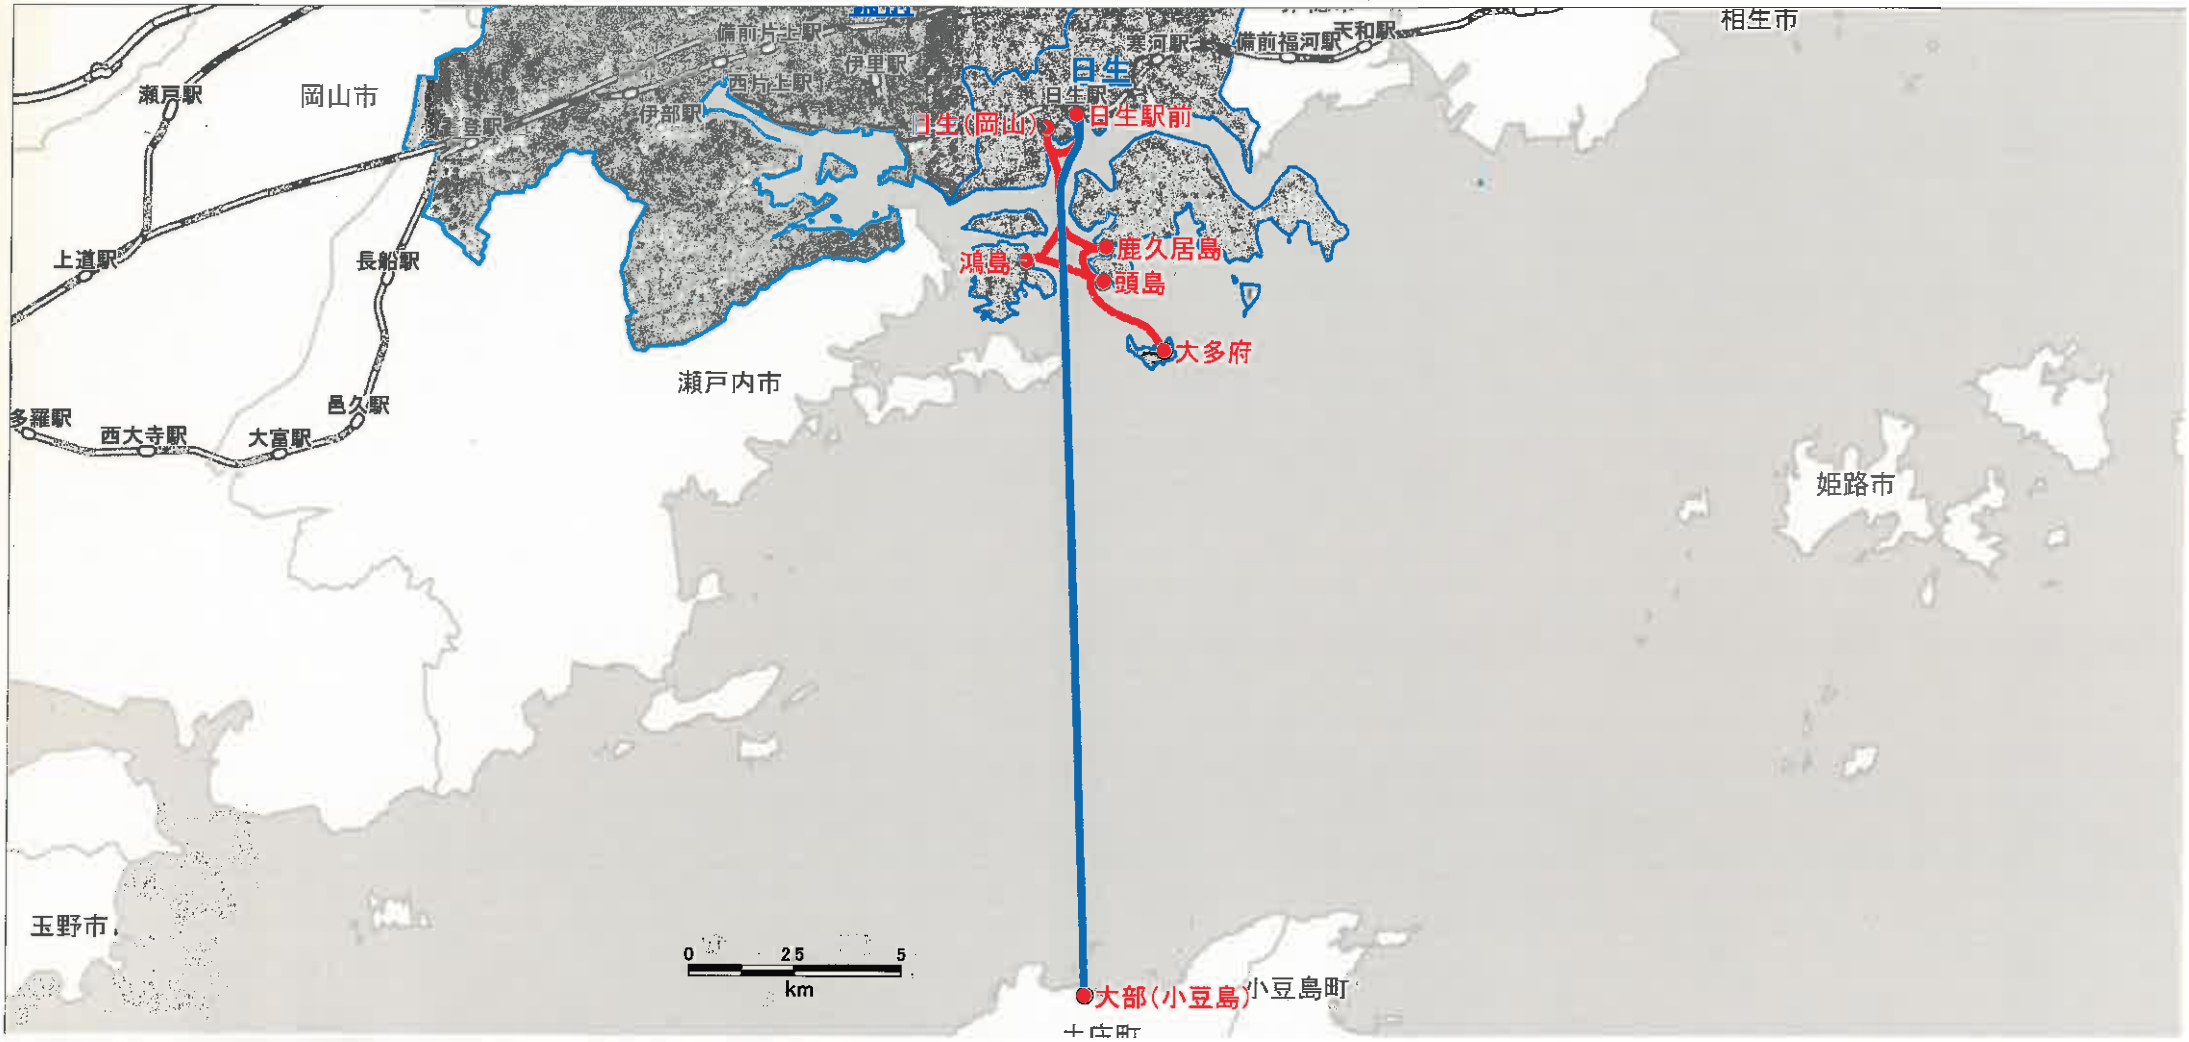

備前市海上交通説明図

- 日生諸島 定期船航路 【大生汽船株】
- 小豆島 定期フェリー航路 【瀬戸内観光汽船株】