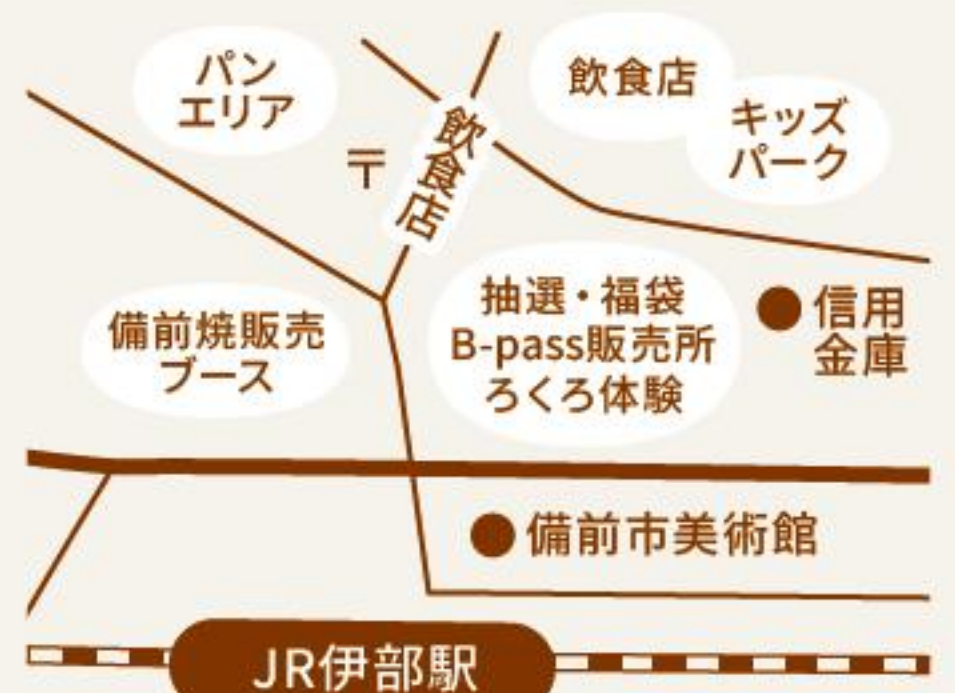

### キッズパーク

ふわふわドームやなぞとき、縁日、ストラックアウトなど、子どもが夢中で遊べる体験満載のキッズパーク。

● JonSooHooPhotoExhibitioninBIZENOKAYAMA「ドジャースの心音 -青き情熱の記録-」写真展を備前市美術館で開催中

● 備前市茶道連盟によるお茶席(月釜)を備前市美術館で開催(3日のみ) ● 備前焼作家のうつわコーディネート展示なども同時開催

詳細情報は各ウェブ・SNSからご覧ください

備前観光協会  
Website

備前焼まつり  
公式LINE

備前焼陶友会  
Instagram

伊部駅周辺エリア 周辺に無料駐車場あり