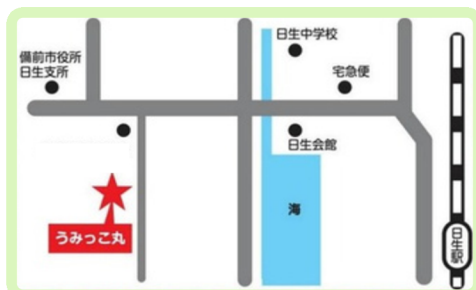

吉永出張子育てひろば おひさま

イベント参加予約・お問合せ

☎080-5758-3375（しずちゃん家）

〒709-0224 岡山県備前市吉永町吉永中484-1
吉永認定こども園2階

開所日 毎週火曜・金曜日

開所時間 9：30~12：30 / 14：30~16：30

利用方法 登録料1家族年間300円
年度初回来所日に申し受けます

- 駐車場は園の北側にあります。周辺の混雑を避けるため一方通行となっておりますのでご協力ください。
- 写真撮影や記事の掲載については個人情報保護法に配慮して行っています。

☀️ お持ち込みのご連絡は下記拠点へお気軽にどうぞ ☀️

日生子育てひろば

「うみっこ丸」

TEL 070-5425-8461

備前市日生町日生 639-12

吉永子育てひろば

「しずちゃん家」

TEL 080-5758-3375