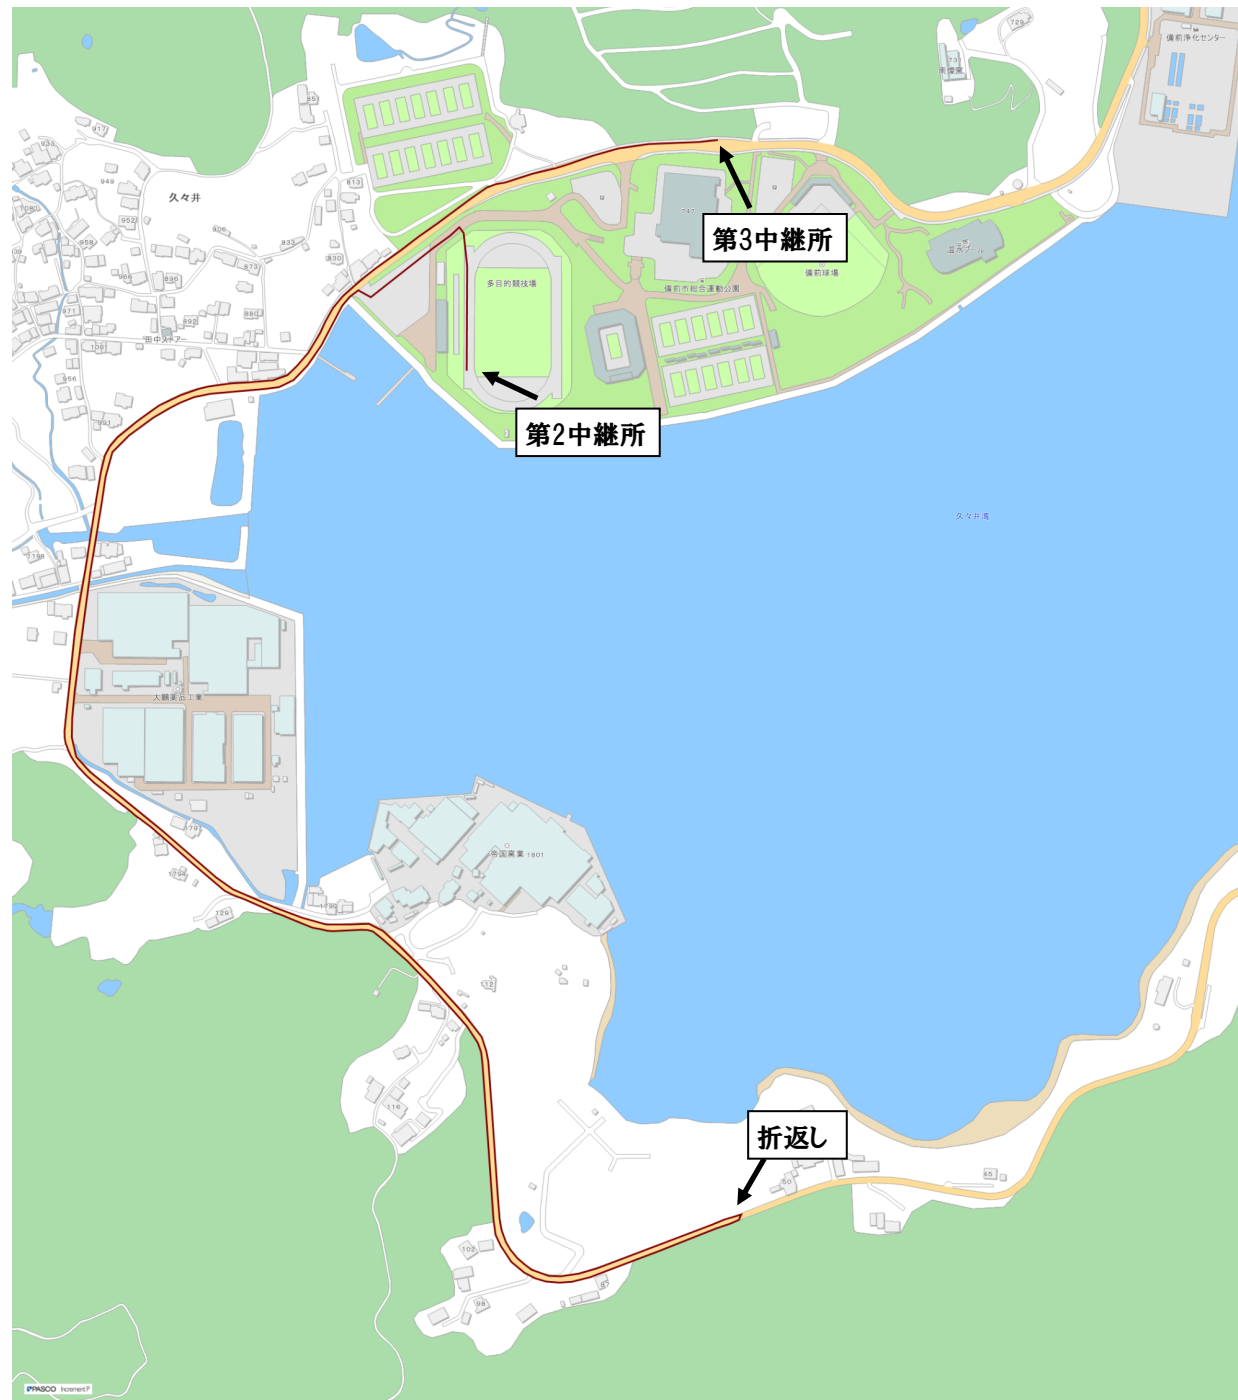

### 第2中継所

備前市チオビタ運動公園  
多目的競技場

### 第3中継所

備前市チオビタ運動公園  
体育館前

区間距離

3.73 km

中学・一般共通

## 4区 コース概要

### △折返し(中学の部)

大阪耐火原料採掘場前

区間距離

1.60 km