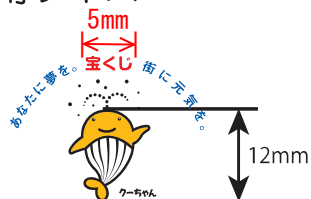

## 4色印刷用

<標準デザイン>

<特殊デザイン>

単色印刷用（単色は広報誌、ポスター、チラシで単色刷りの場合のみ使用可）

<標準デザイン>

<特殊デザイン>

くーちゃんイエロー

4 C	Y100+M30
特色	DIC2537
単色	アミ 30%

■ 4Cは反転使用不可。

■ マークは可能な限り大きく表示してください。

あなたに夢を。街に元気を。

4 C	C100+M70
特色	DIC C-267
単色	100%

宝くじ

4 C	M100+ Y100
特色	DIC198
単色	100%

## 最小使用サイズ

■ロゴは縦横比を変えずに拡大縮小とする。

■最小使用サイズ 天地：12mm（潮部は除く）  
また、縮小使用する場合は、「クーちゃん」・  
「宝くじ」の文字部は5mm以下にならないよ  
うにしてください。

■用途により「クーちゃん」の名称は場所の  
変更をせずに拡大してもよい。