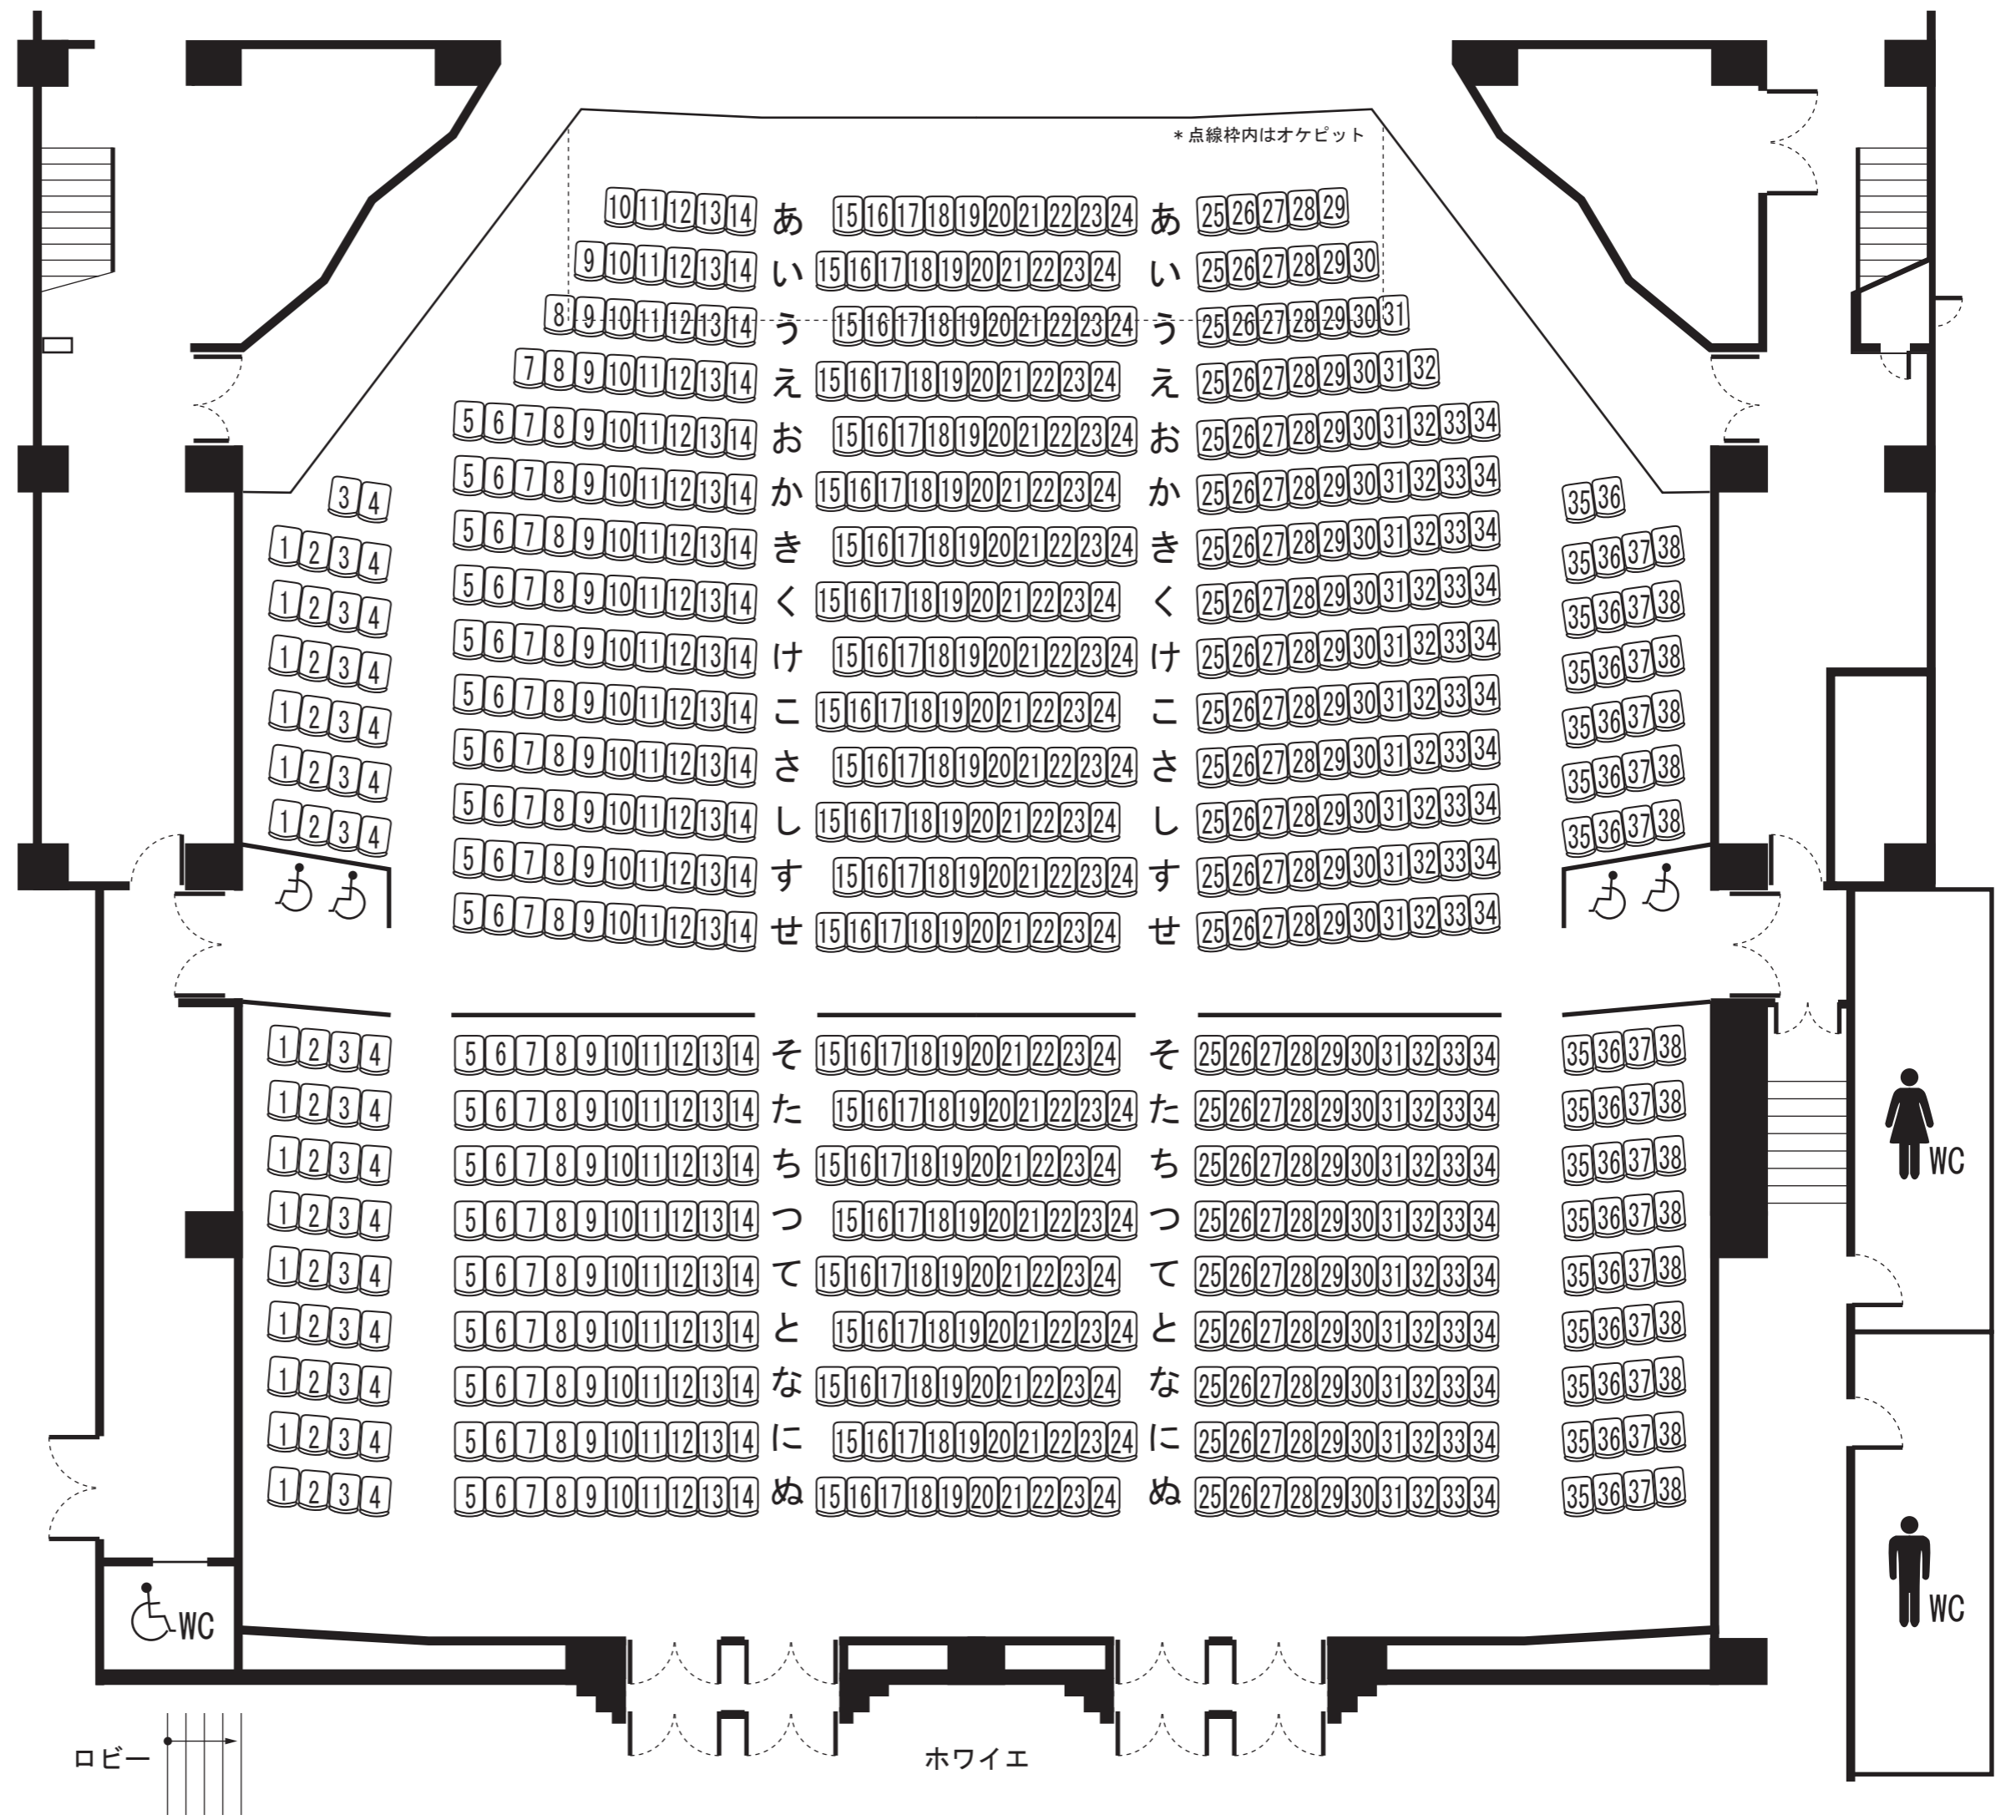

備前市市民センター  
ホール座席表

\*点線枠内はオケピット

定員：790名 (座席数 786席)  
車いす席 4席  
\*オケピット使用時 92席減

客席間口：23m  
客席奥行：24m

ロビー