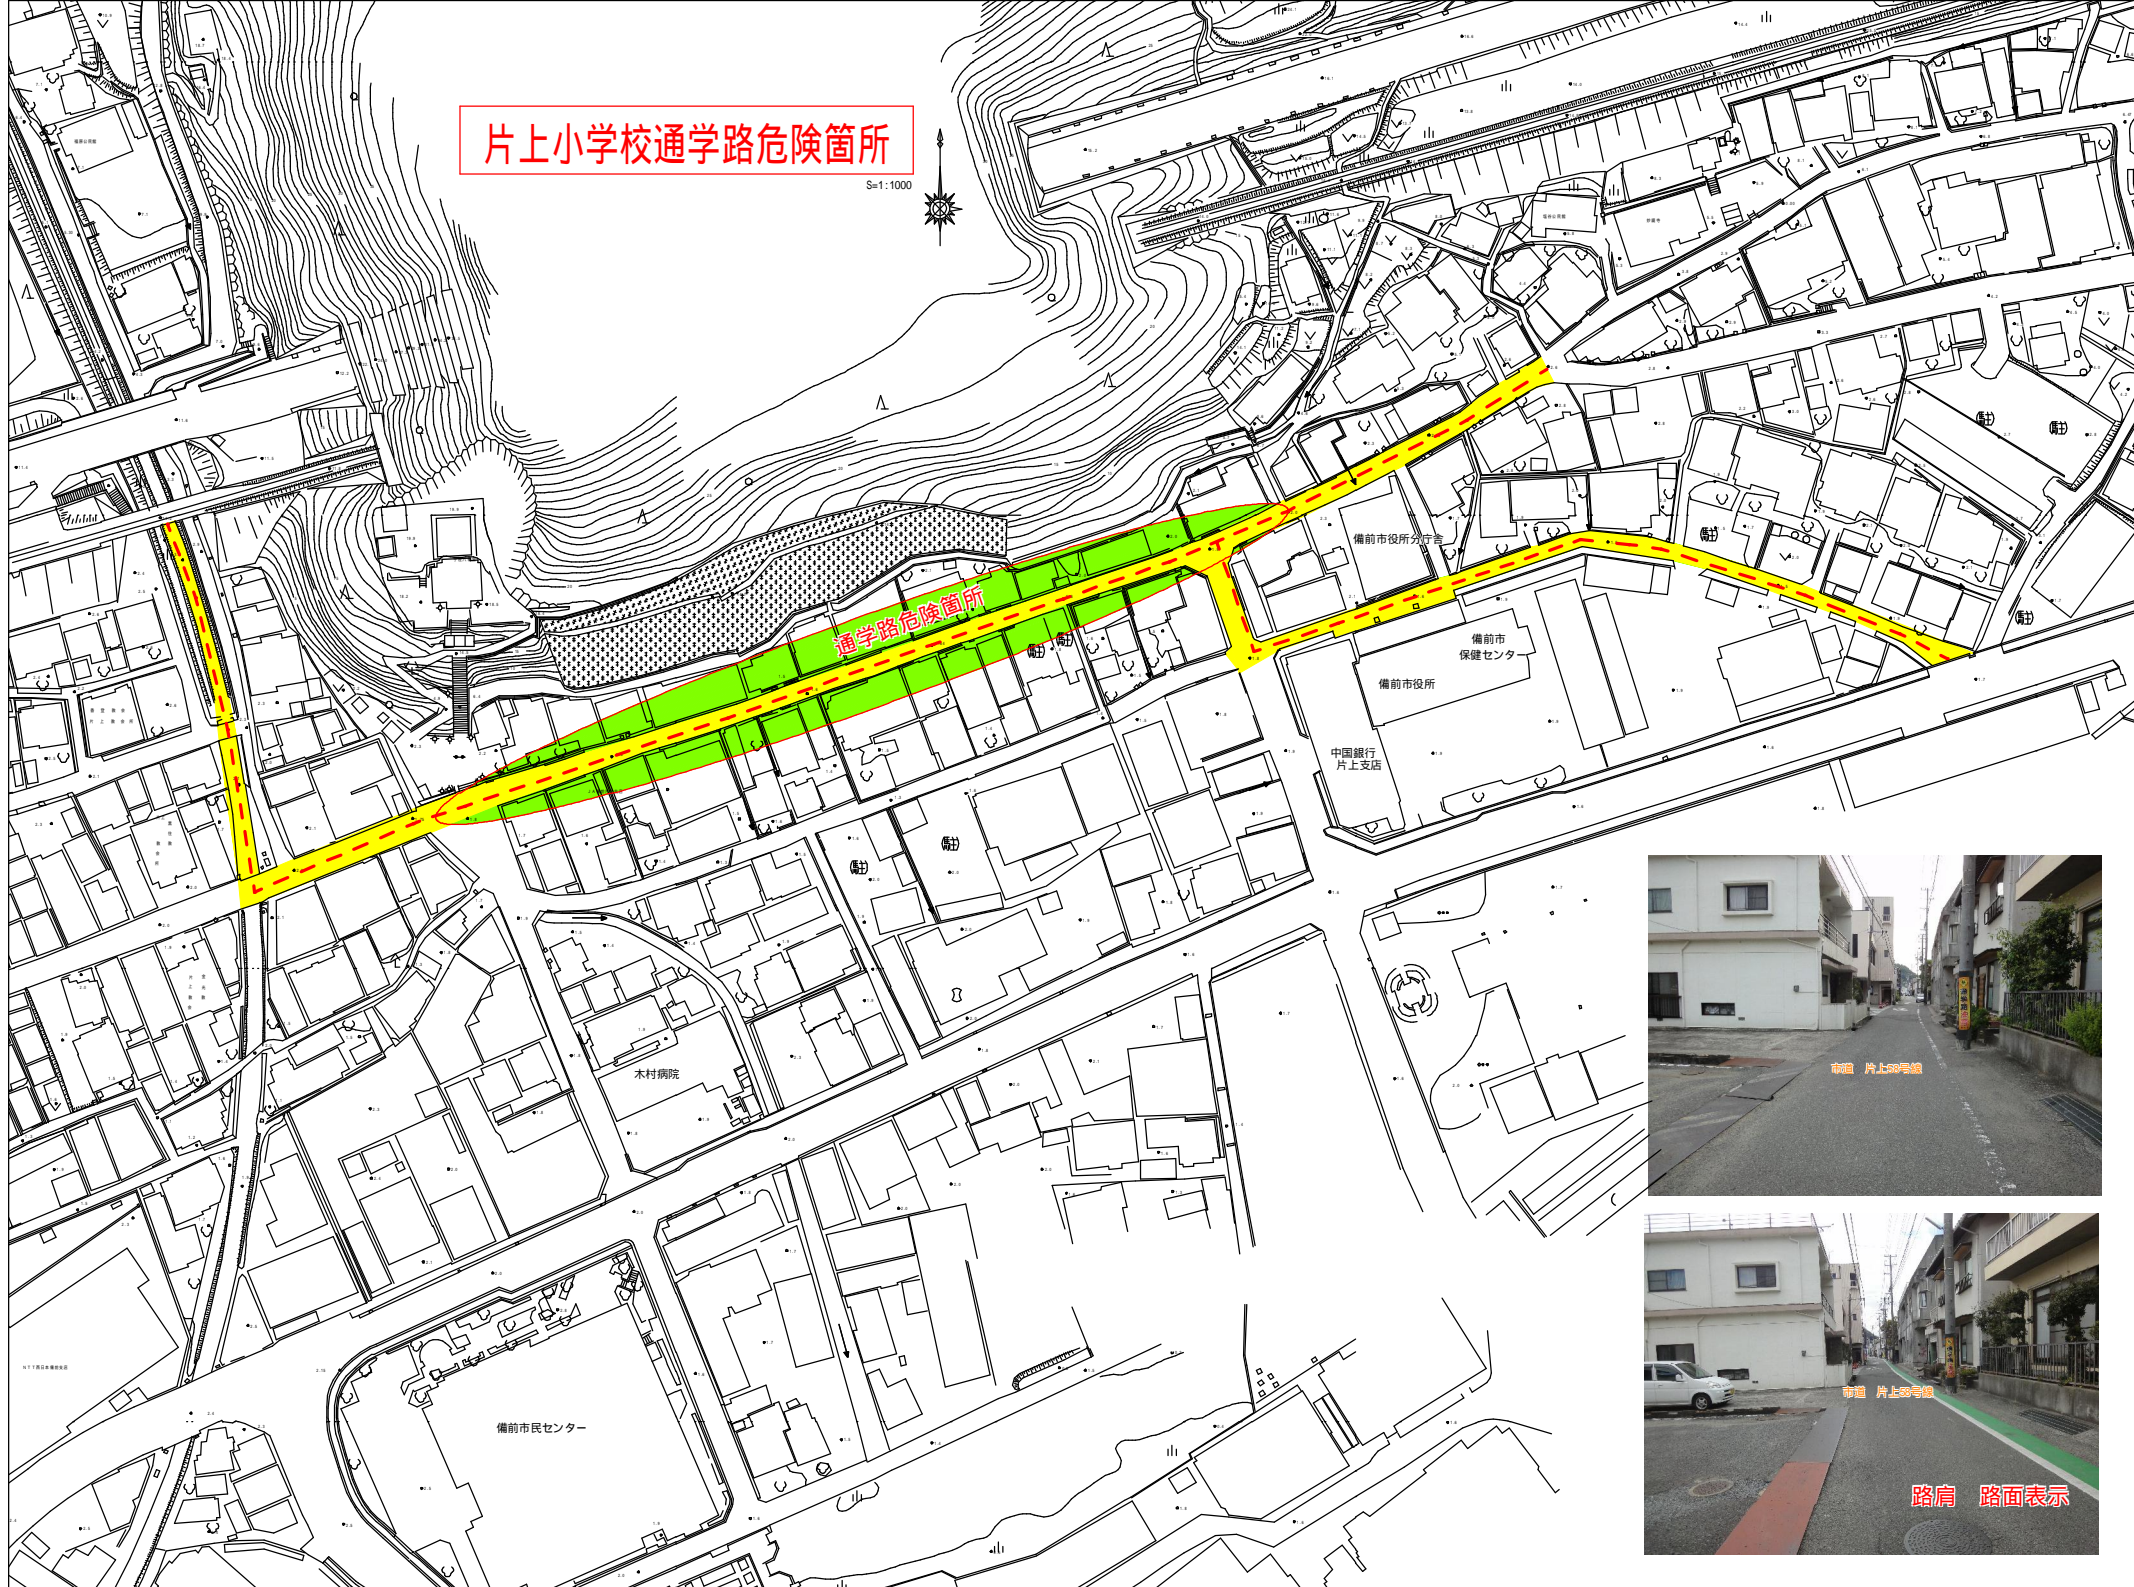

# 片上小学通学路危険箇所

S=1:1000

通学路危険箇所

備前市役所分庁舎

備前市保健センター

備前市役所

中国銀行片上支店

木村病院

備前市民センター

市道 片上58号線

路肩 路面表示