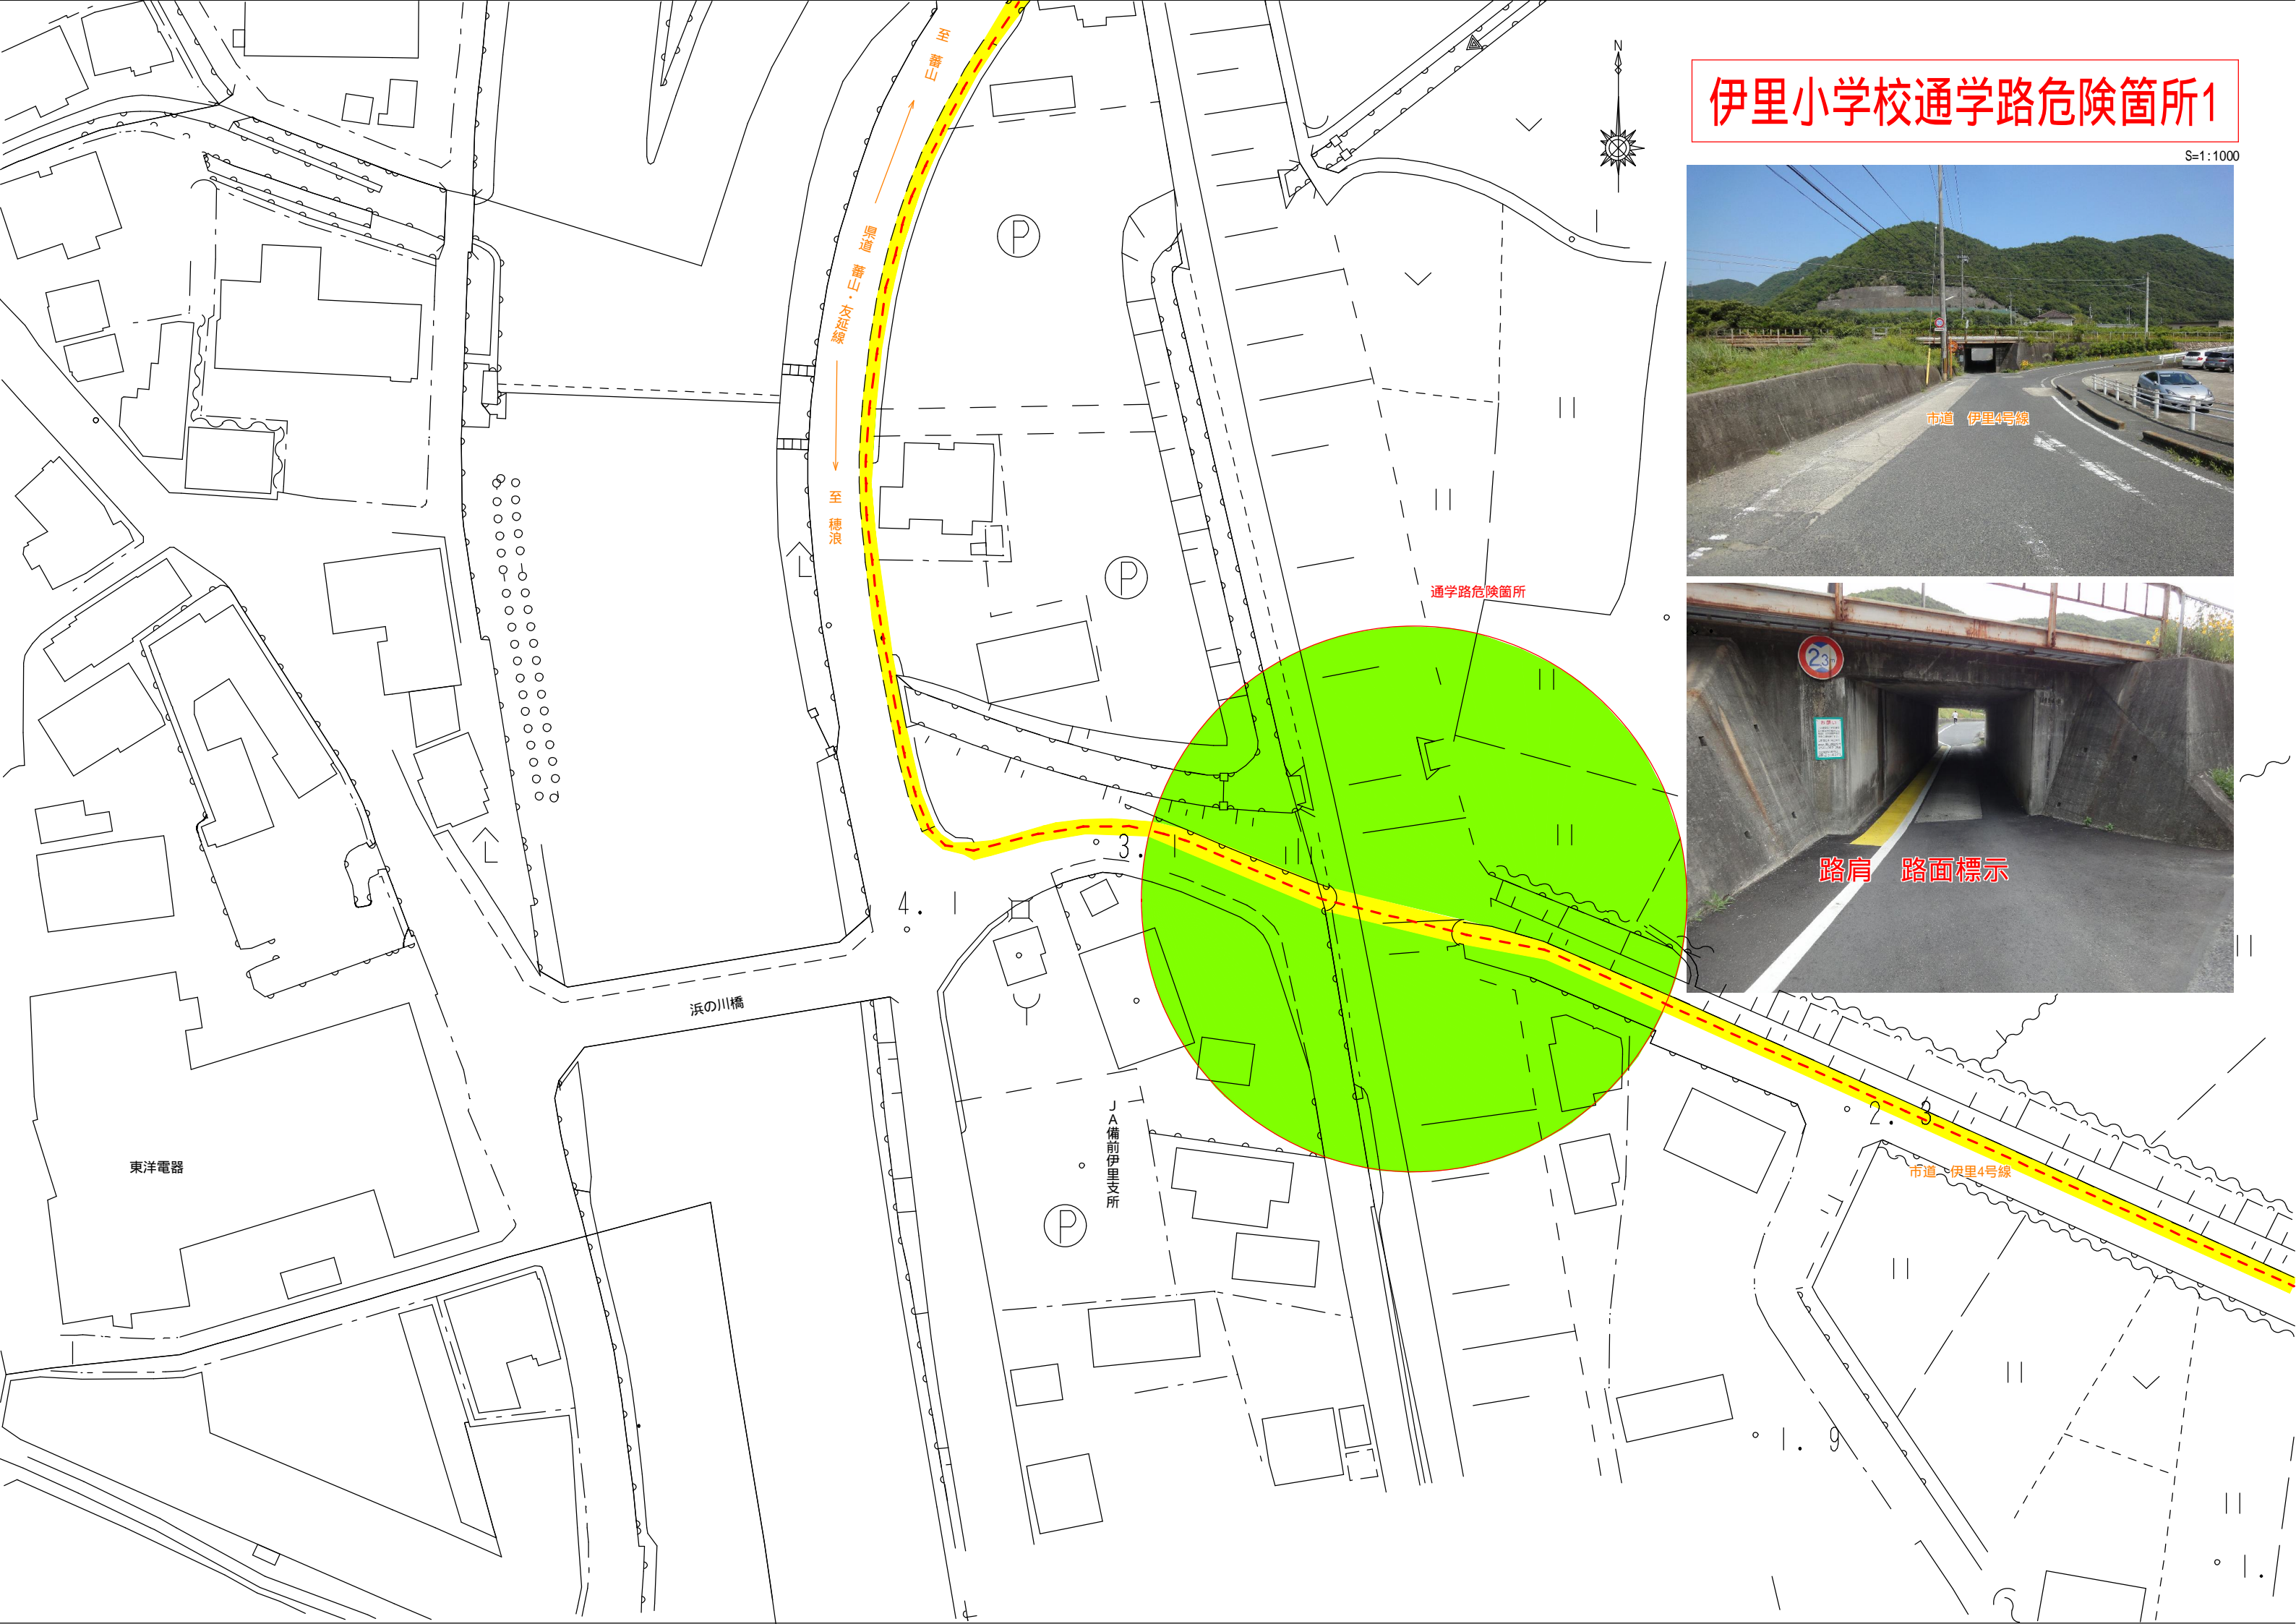

伊里小学校通学路危険箇所1

S=1:1000

通学路危険箇所

路肩 路面標示

市道 伊里4号線

東洋電器

浜の川橋

JA 備前伊里支所