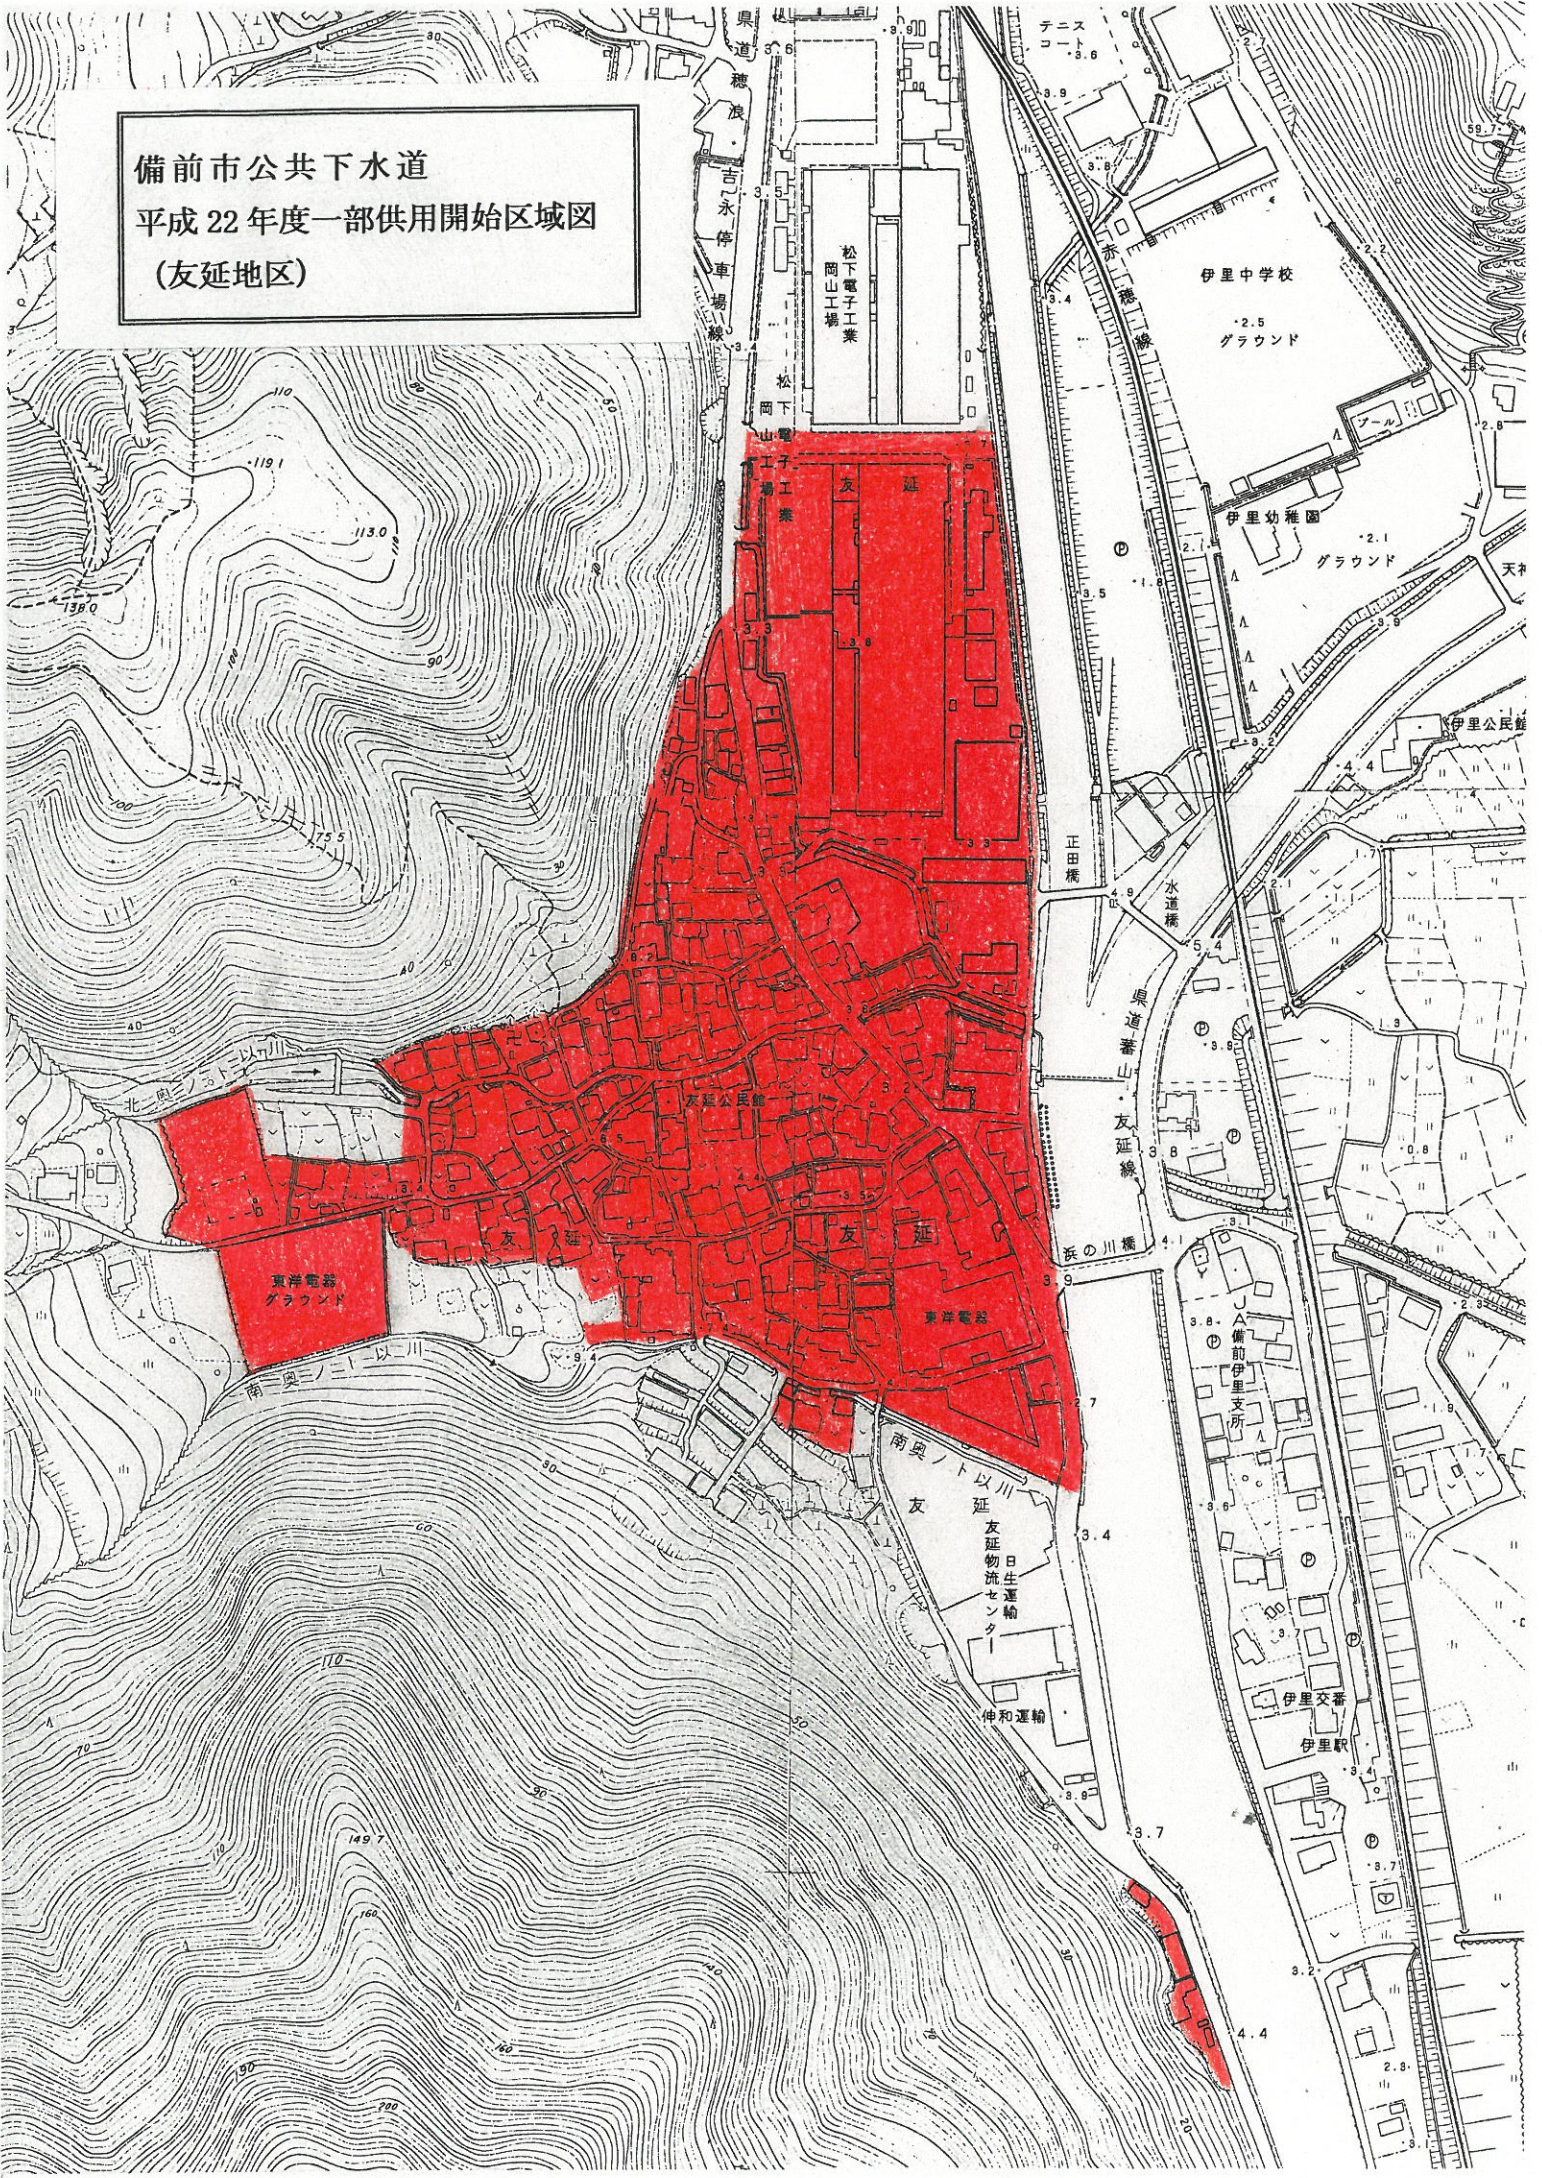

備前市公共下水道  
平成 22 年度一部供用開始区域図  
(友延地区)

備前市公共下水道  
平成22年度一部供用開始区域図  
(穂浪地区)

備前市公共下水道  
平成22年度一部供用開始区域図  
(三石地区)