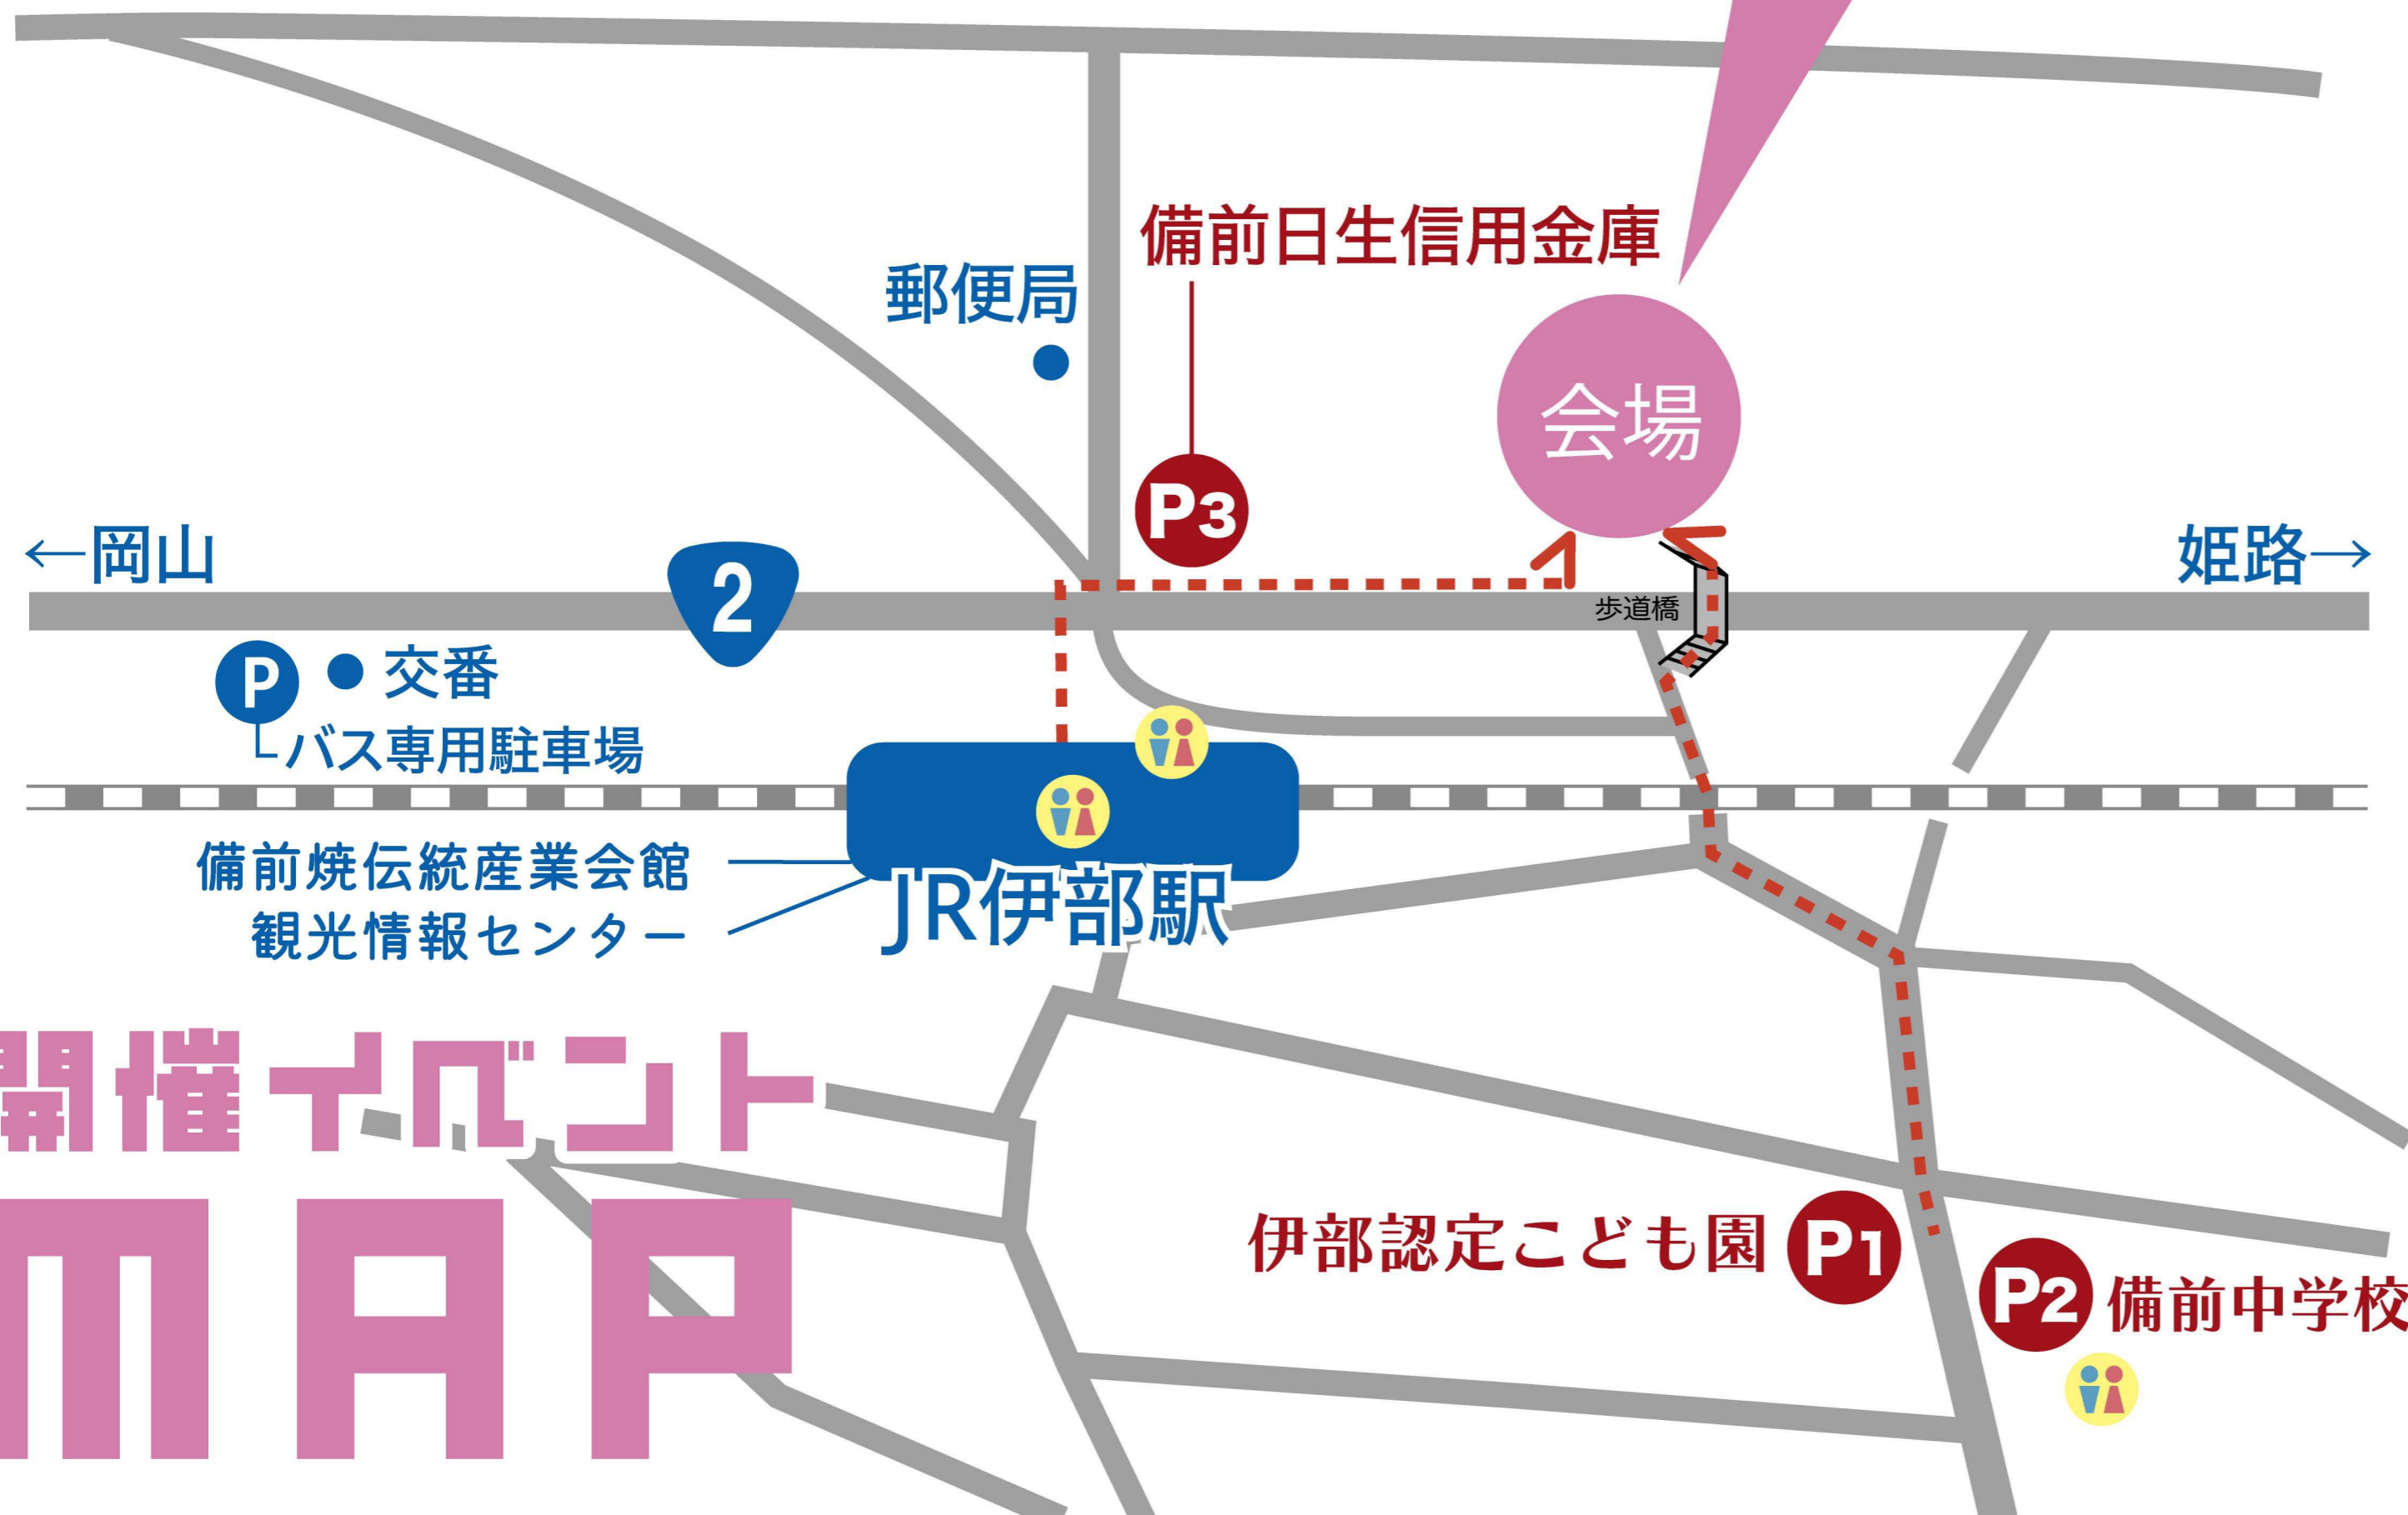

4 / 28 (日)  
29 (月)

《時間》

10:00 - 16:00

会場 伊部  
小学校

**ステージ**

28 (日) **Bitter & Sweet** **LIVE** 14:15 ~ 15:00  
(株式会社アップフロントクリエイト所属)  
 ※体育館にて13:30から整理券を配布 (先着200名程度)

29 (月・祝) ◎ ねりあるき楽団えっことん 演奏 11:30 ~ 12:30  
 ◎ マジックショー 14:00 ~ 14:30

**飲食エリア**

- 28 29 \* コハルニ サンドイッチ、焼き菓子
- 28 29 \* 岡山しも太郎商店 石焼き芋、HOT コーヒー、手作りバック
- 28 29 \* JP's vender 61 チキンオーバーライス
- 29 \* café かも食堂 HOT コーヒー、ドリンク
- 29 \* 備前の夢 米粉カレー & 石窯ピザ
- 28 \* Cafe Mulberry ベーグル、ベーグルサンド、有機発芽玄米パン
- 28 29 \* カフェ天 900 特製麺だれの豚丼、納豆麹ごはん、オイ星もなか
- 28 29 \* デリデリカ 鶏唐揚げ、フライドポテト、とりめし
- 29 \* とらやヤンキーバーガー まぐろ串カツ、まぐろカツバーガー、ポテト、チュロス etc.
- 29 \* 瀬戸内シラソバ 3.5 瀬戸内シラソバ、チーズドッグ etc.
- 28 29 \* みなせん 415 号車 いか焼き、ぶた焼き、牛タン入りつくね、スノーアイス
- 28 29 \* 備前海産 焼き穴子、天ぷら、弁当
- 28 29 \* 井田村 352 年目 カレーライス、タンドリーチキン、卵かけご飯、ボン菓子
- 28 29 \* ビストロ Meat Up 備前 備前牛バラカルビ飯
- 29 \* T's Kitchen YOTTE ふりふりポテト、チュロス、フランクフルト、琉球ドーナツ
- 29 \* コハク 惣菜パン

**グラウンド**

- 28 29 ◎ 消防車・救急車・救助工作車の乗車体験
- 28 ◎ モルック体験
- 29 ◎ 出張プレーパーク!