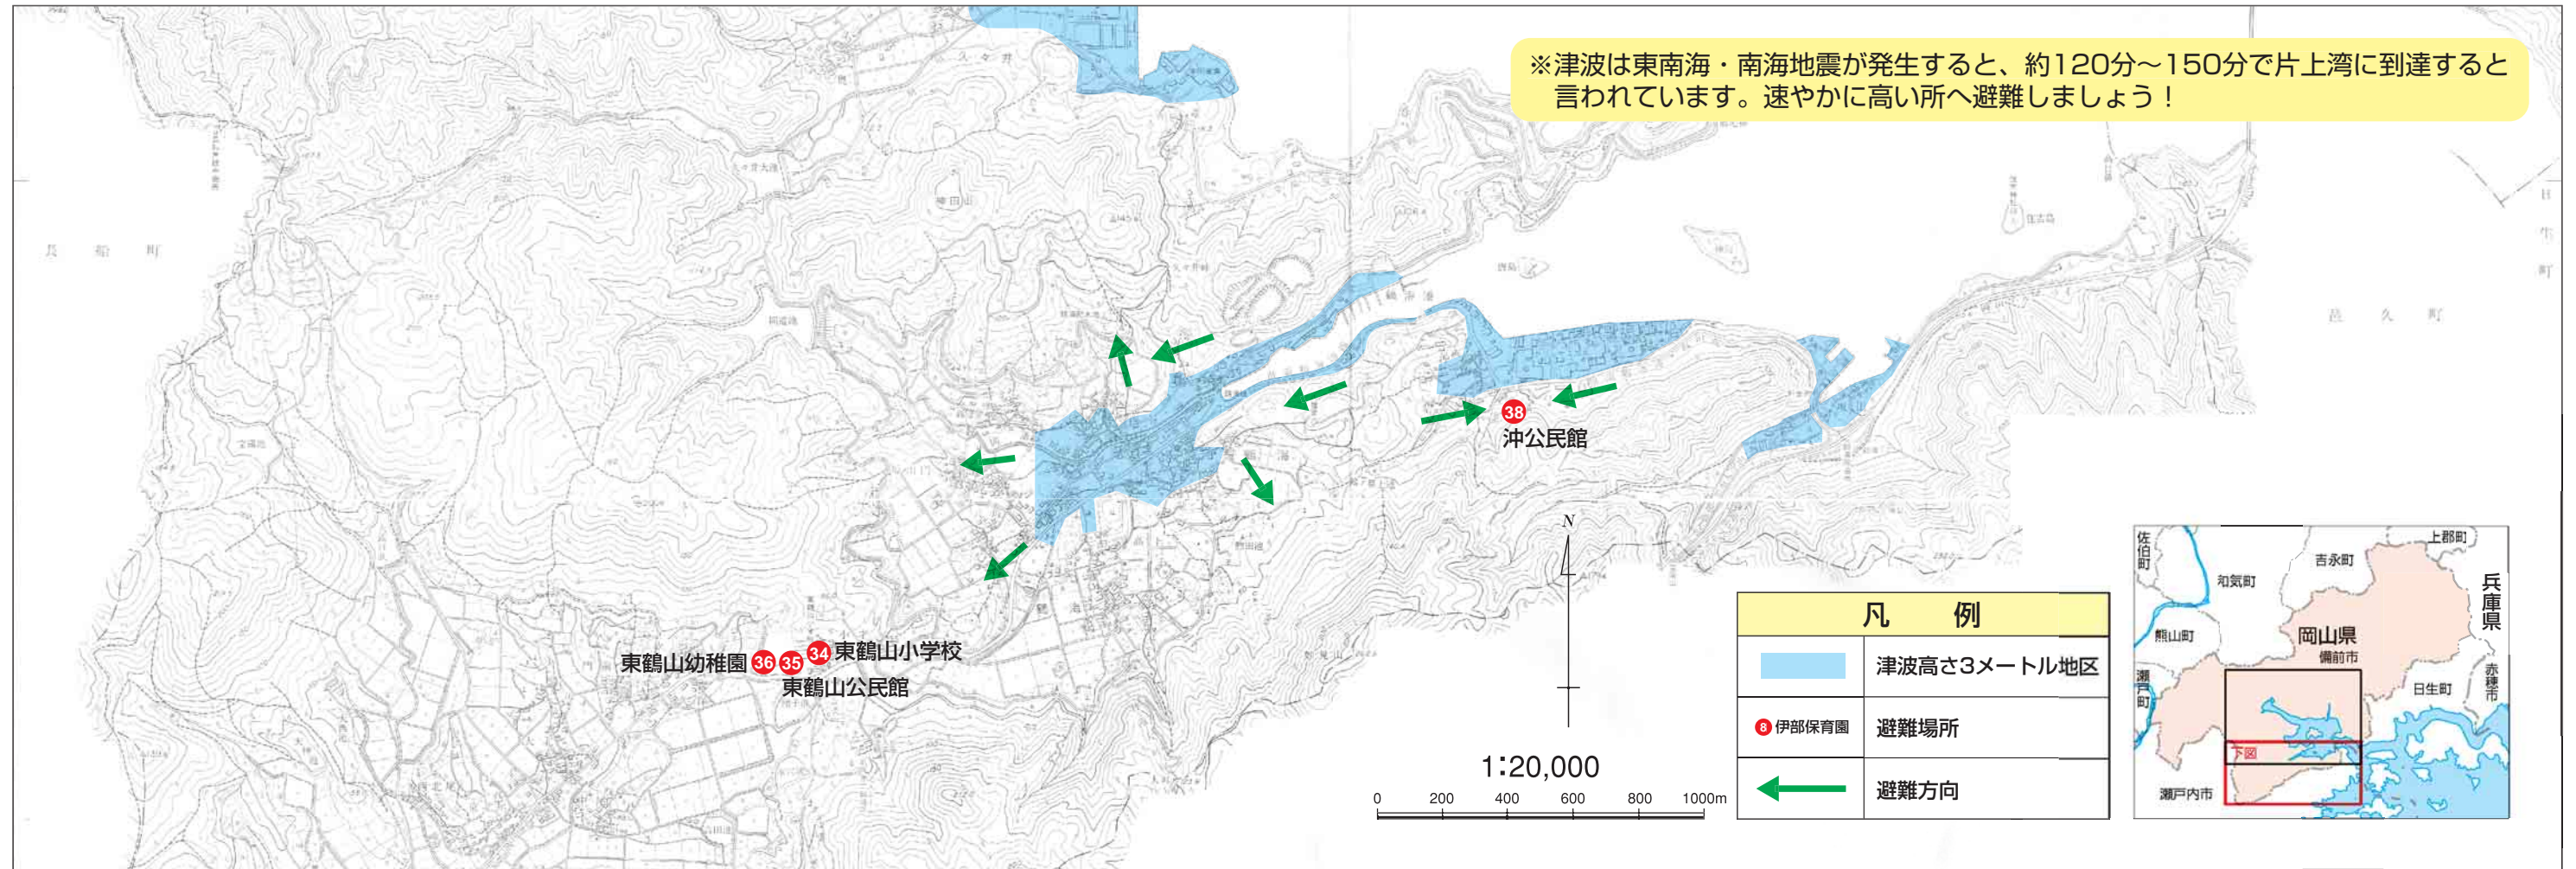

# 備前市津波（高潮）避難ハザードマップ <伊部・片上・伊里地区>

※津波は東南海・南海地震が発生すると、約120分～150分で片上湾に到達すると言われています。速やかに高い所へ避難しましょう！

凡 例	
<span style="background-color: #add8e6; border: 1px solid black; display: inline-block; width: 20px; height: 10px;"></span>	津波高さ3メートル地区
<span style="border: 1px solid red; border-radius: 50%; padding: 2px;">8</span> 伊部保育園	避難場所
<span style="color: green; font-size: 2em;">←</span>	避難方向

# 備前市津波（高潮）避難ハザードマップ

## 〈東鶴山地区〉