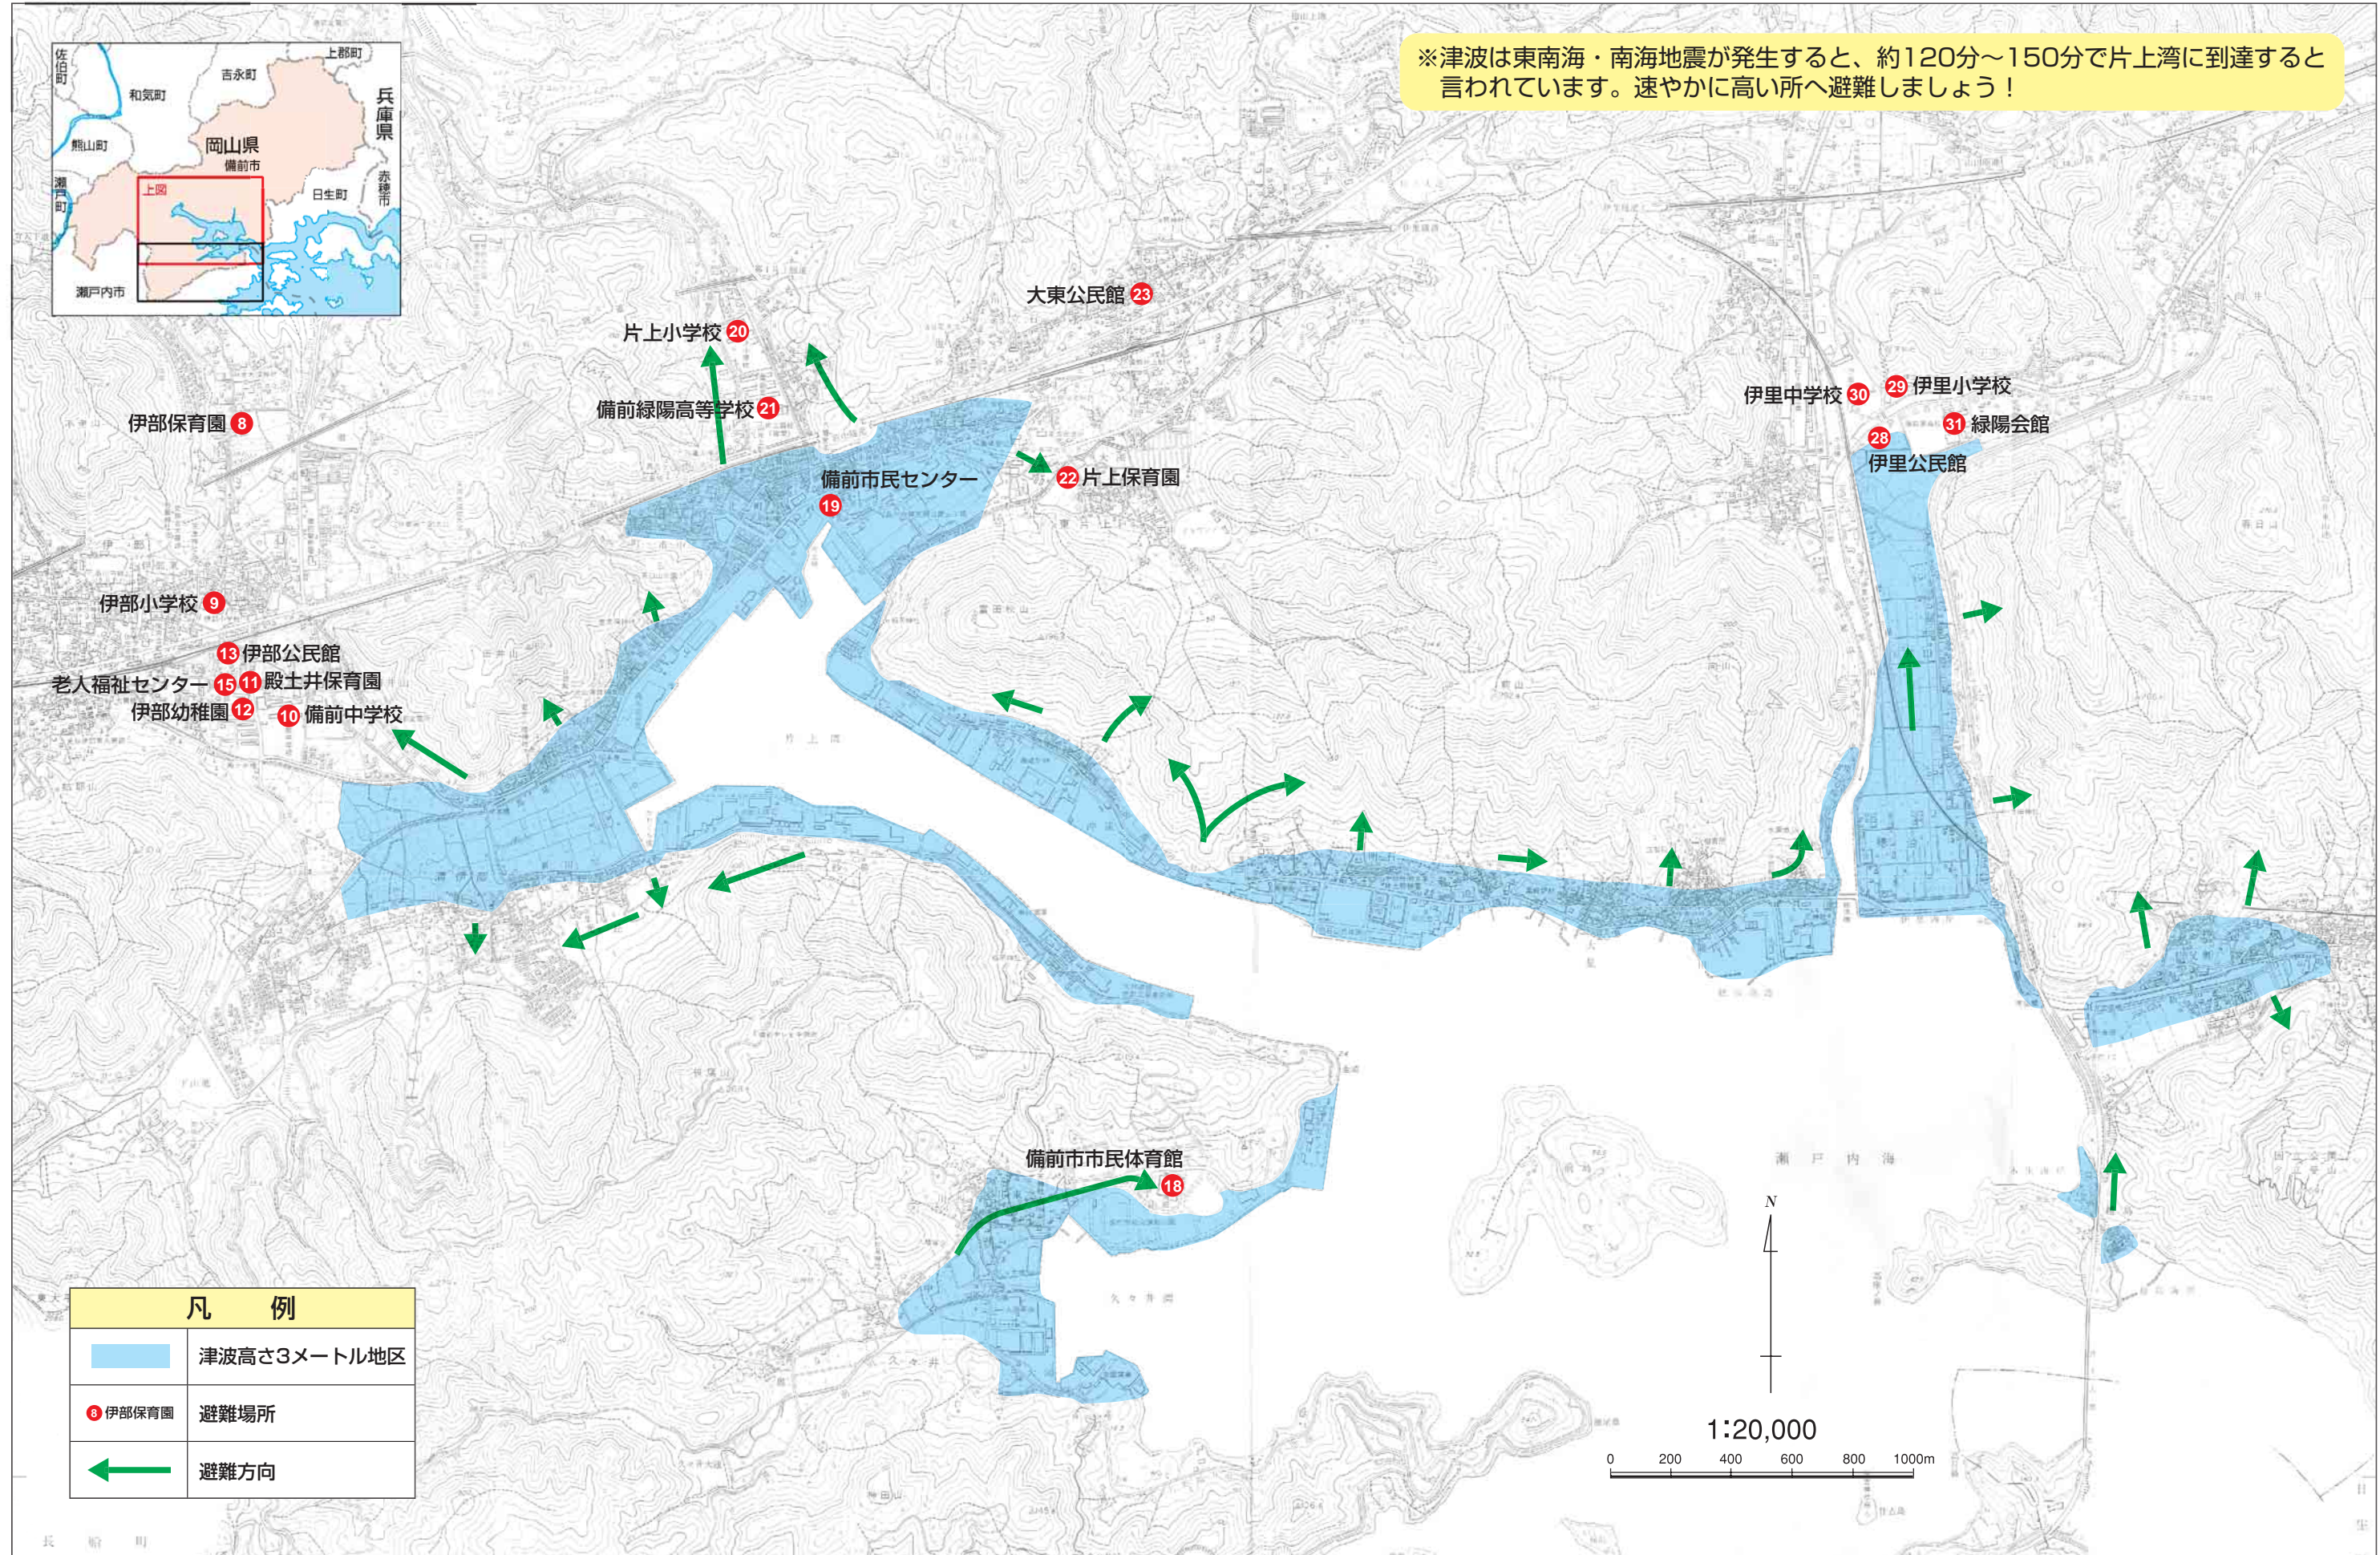

# 備前市津波（高潮）避難ハザードマップ <伊部・片上・伊里地区>

※津波は東南海・南海地震が発生すると、約120分～150分で片上湾に到達すると言われています。速やかに高い所へ避難しましょう！

凡 例	
<span style="background-color: #add8e6; border: 1px solid black; display: inline-block; width: 20px; height: 10px;"></span>	津波高さ3メートル地区
<span style="border: 1px solid red; border-radius: 50%; padding: 2px;">8</span> 伊部保育園	避難場所
<span style="color: green; font-size: 2em;">←</span>	避難方向

# 備前市津波（高潮）避難ハザードマップ

## 〈東鶴山地区〉