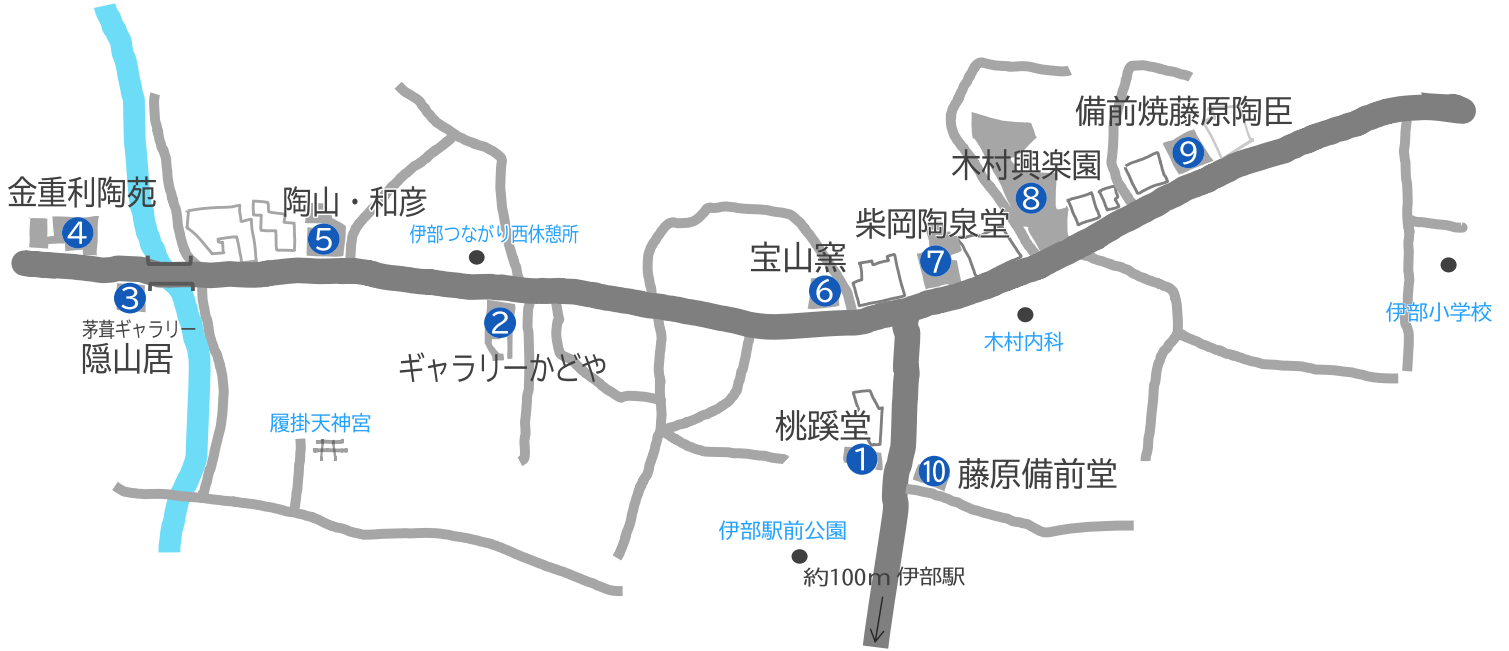

地方創生推進交付金事業 令和元年度 まちなかこども備前焼作品展

第10回岡山県こども備前焼作品展特別賞受賞作品展示ギャラリー

展示ギャラリー	住所	電話番号	展示ギャラリー	住所	電話番号
① 桃蹊堂	伊部1527	64-2147	⑥ 宝山窯	伊部710	64-2497
② ギャラリーかどや	伊部1545-1	64-2010	⑦ 柴岡陶泉堂	伊部669	64-2162
③ 茅葺ギャラリー-隠山居	伊部2207	63-3395	⑧ 木村興楽園	伊部667	64-2064
④ 金重利陶苑	伊部873	64-2054	⑨ 備前焼藤原陶臣	伊部639	64-3481
⑤ 陶山・和彦	伊部730	64-2138	⑩ 藤原備前堂	伊部1503-5	64-2302