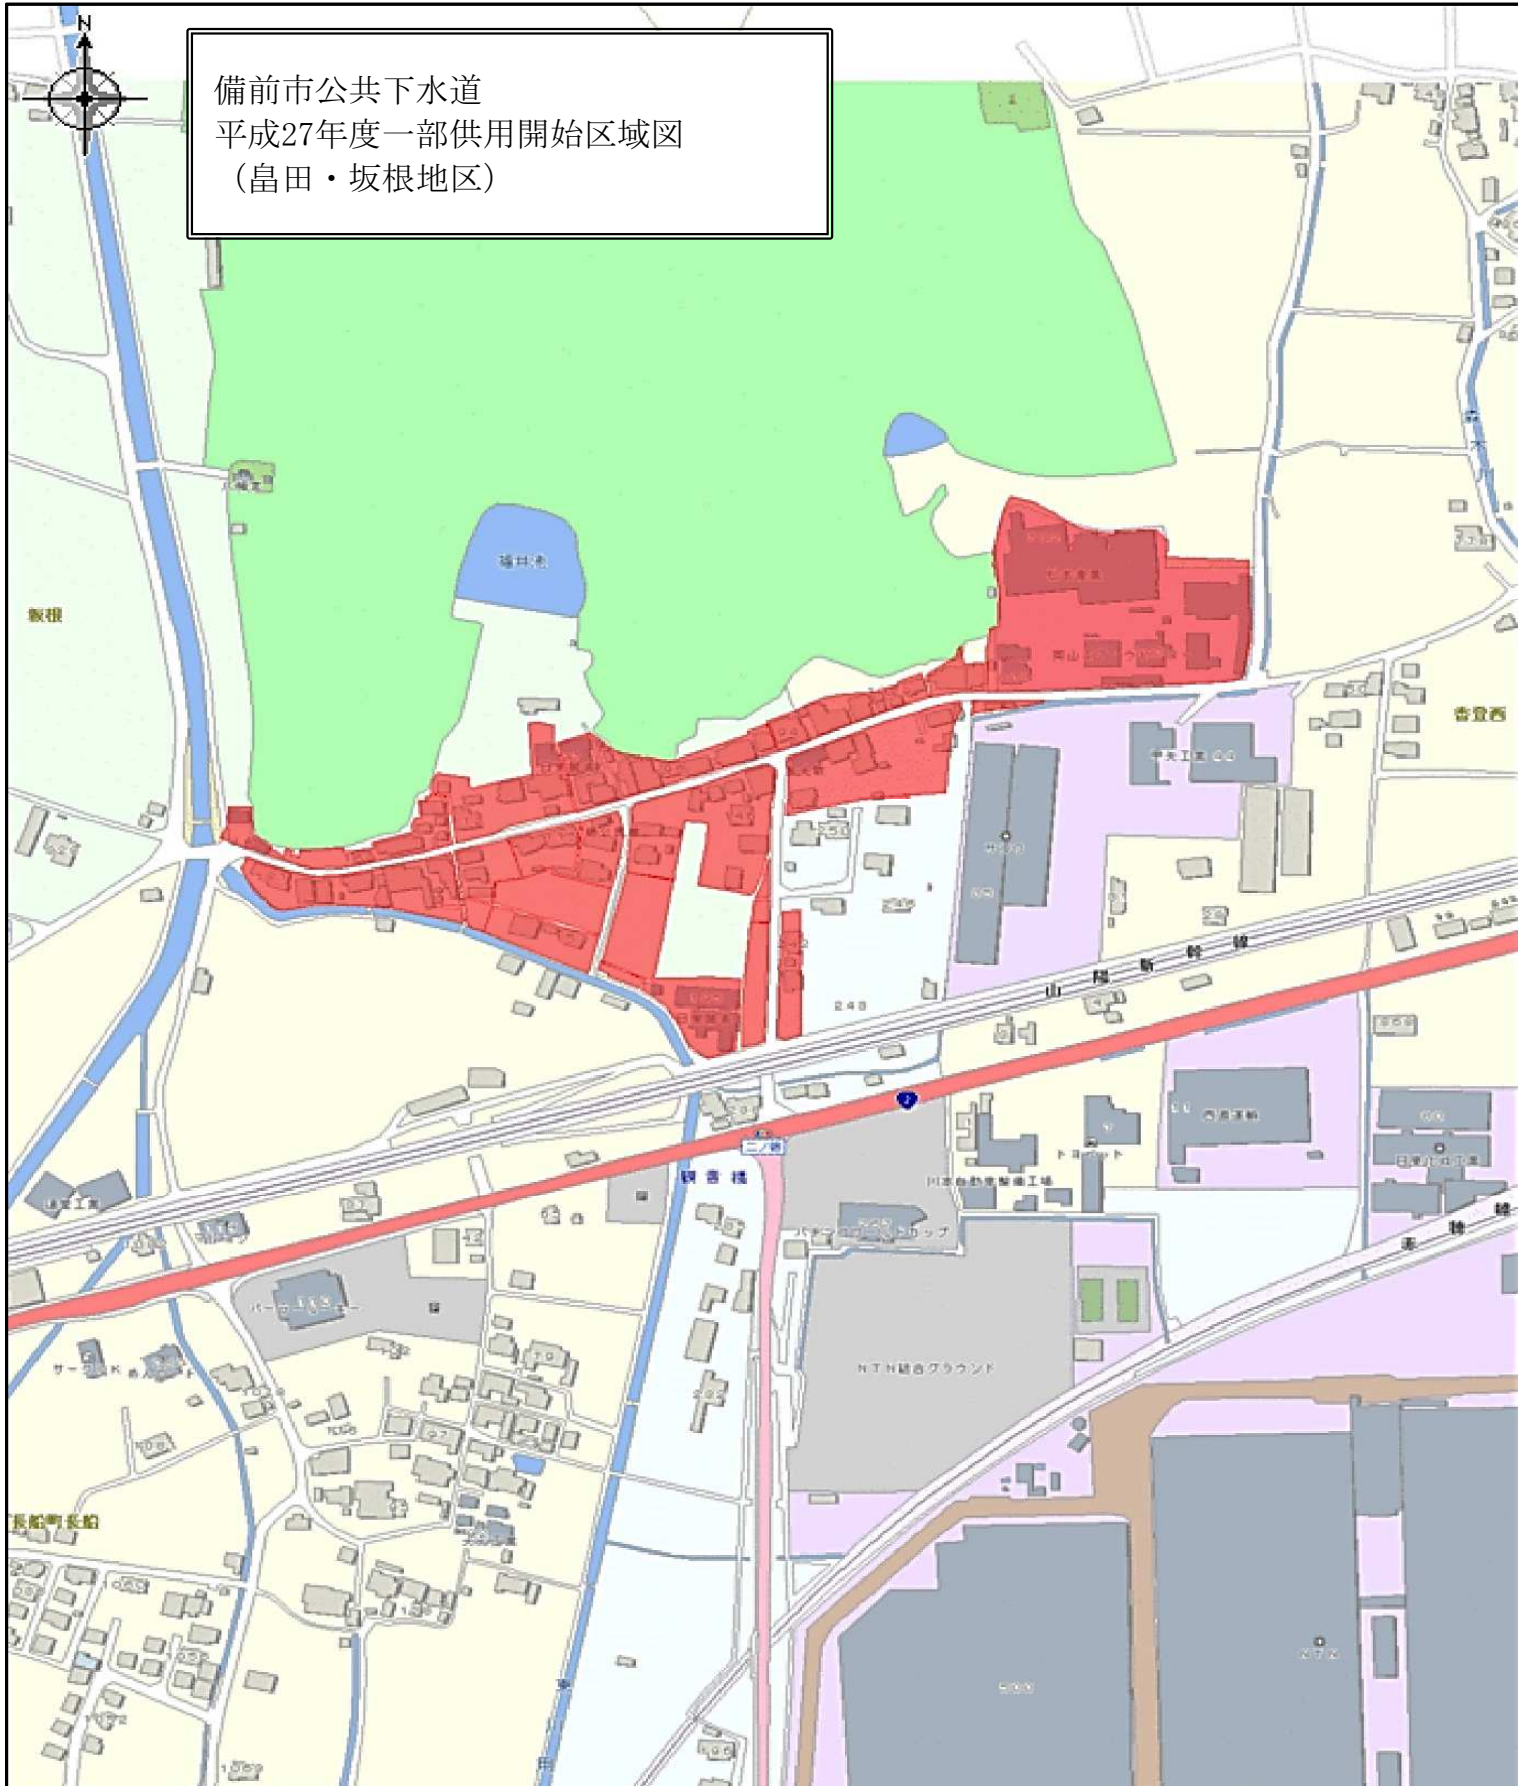

備前市公共下水道
平成27年度一部供用開始区域図
(畠田・坂根地区)

備前市公共下水道
平成27年度一部供用開始区域図
(伊里中地区)

備前市公共下水道
平成27年度一部供用開始区域図
(穂浪地区)