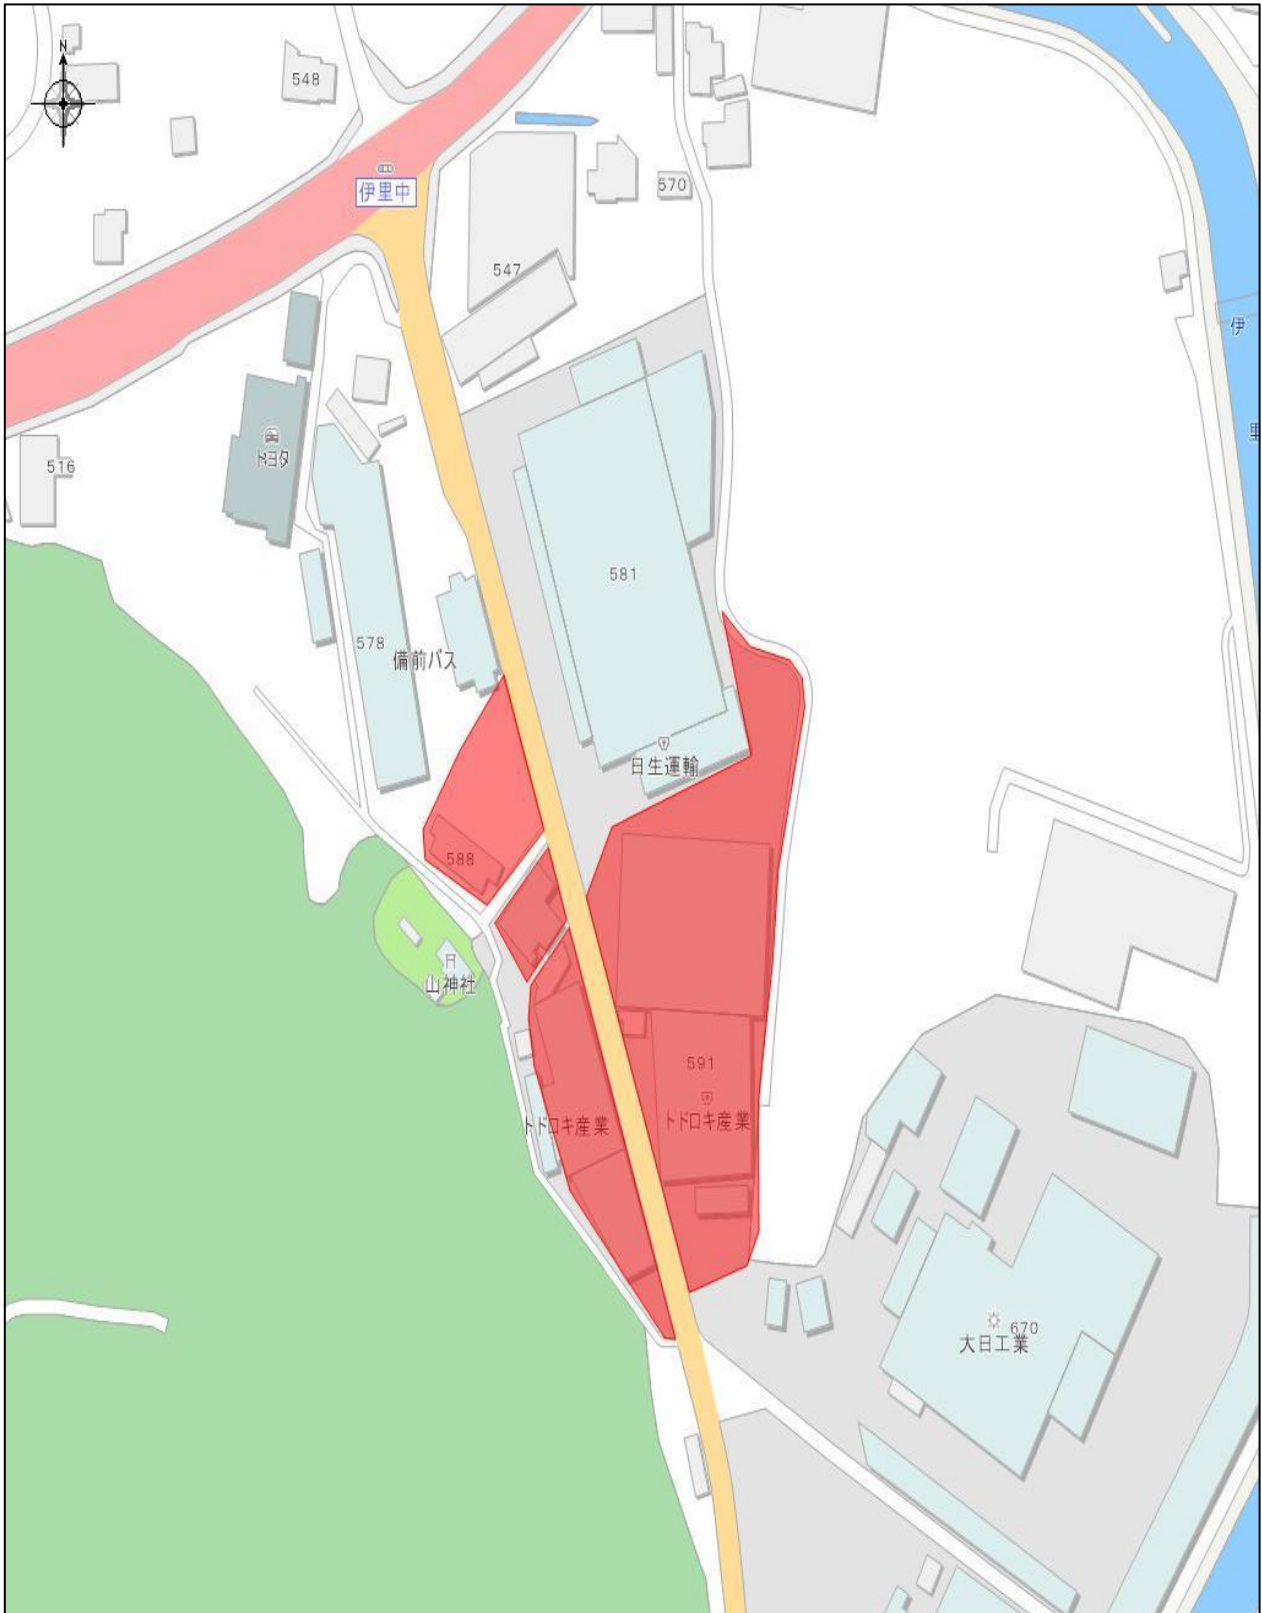

備前市公共下水道
平成29年度一部供用開始区域図
(香登西地区)

備前市公共下水道
平成29年度一部供用開始区域図
(伊部地区)

備前市公共下水道
平成29年度一部供用開始区域図
(伊里中地区)

備前市公共下水道
平成29年度一部供用開始区域図
(穂浪地区)

備前市公共下水道
平成29年度一部供用開始区域図
(三石地区)

備前市公共下水道
平成29年度一部供用開始区域図
(日生町寒河地区)