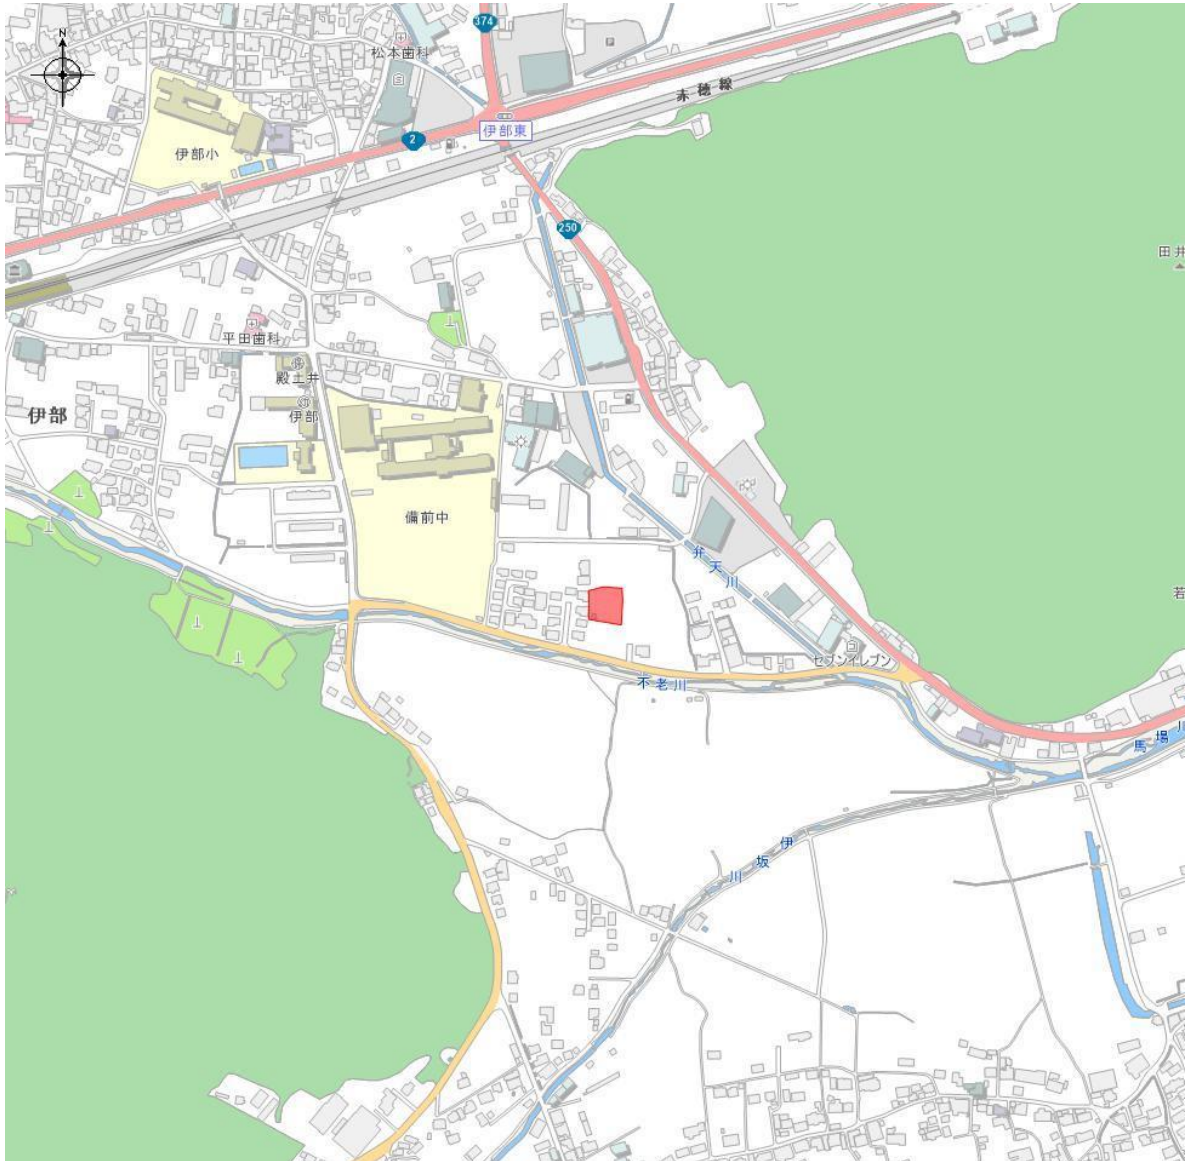

備前市公共下水道
平成29年度一部供用開始区域図
(香登西地区)

備前市公共下水道
平成29年度一部供用開始区域図
(伊部地区)

備前市公共下水道
平成29年度一部供用開始区域図
(伊里中地区)

備前市公共下水道
平成29年度一部供用開始区域図
(穂浪地区)

備前市公共下水道
平成29年度一部供用開始区域図
(三石地区)

備前市公共下水道
平成29年度一部供用開始区域図
(日生町寒河地区)