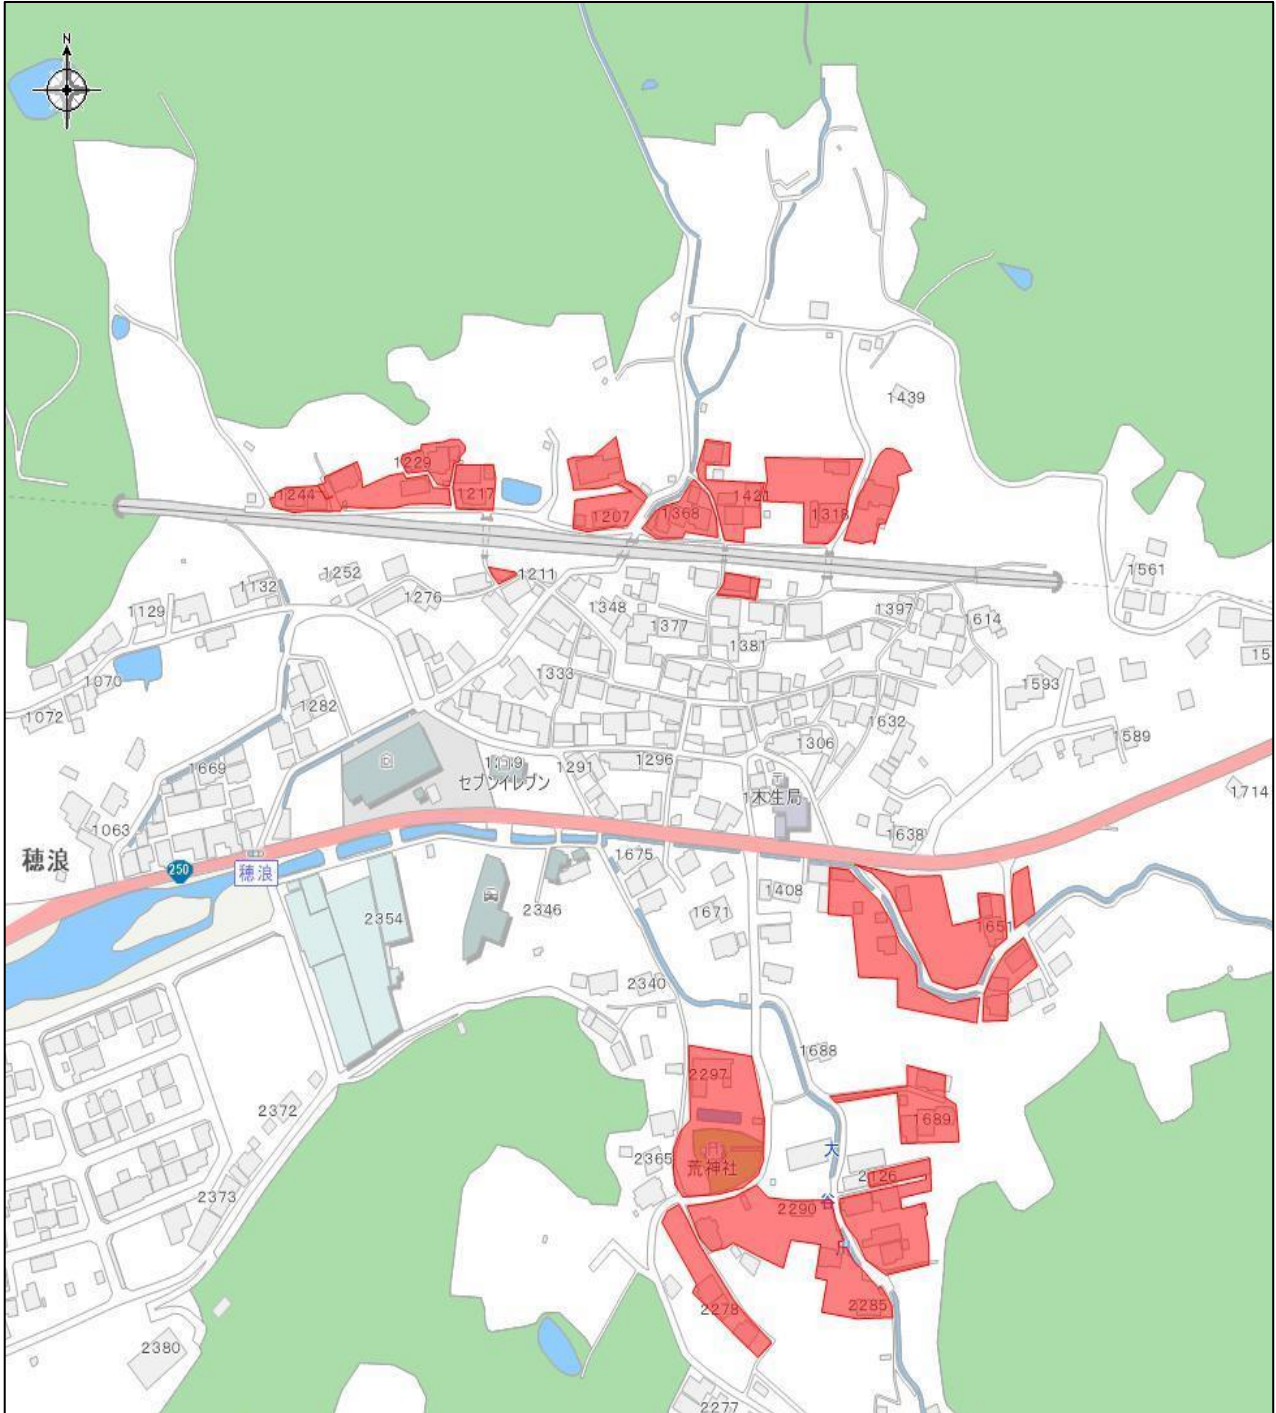

備前市公共下水道
平成29年度一部供用開始区域図
(香登西地区)

備前市公共下水道
平成29年度一部供用開始区域図
(伊部地区)

備前市公共下水道
平成29年度一部供用開始区域図
(伊里中地区)

備前市公共下水道
平成29年度一部供用開始区域図
(穂浪地区)

備前市公共下水道
平成29年度一部供用開始区域図
(三石地区)

備前市公共下水道
平成29年度一部供用開始区域図
(日生町寒河地区)