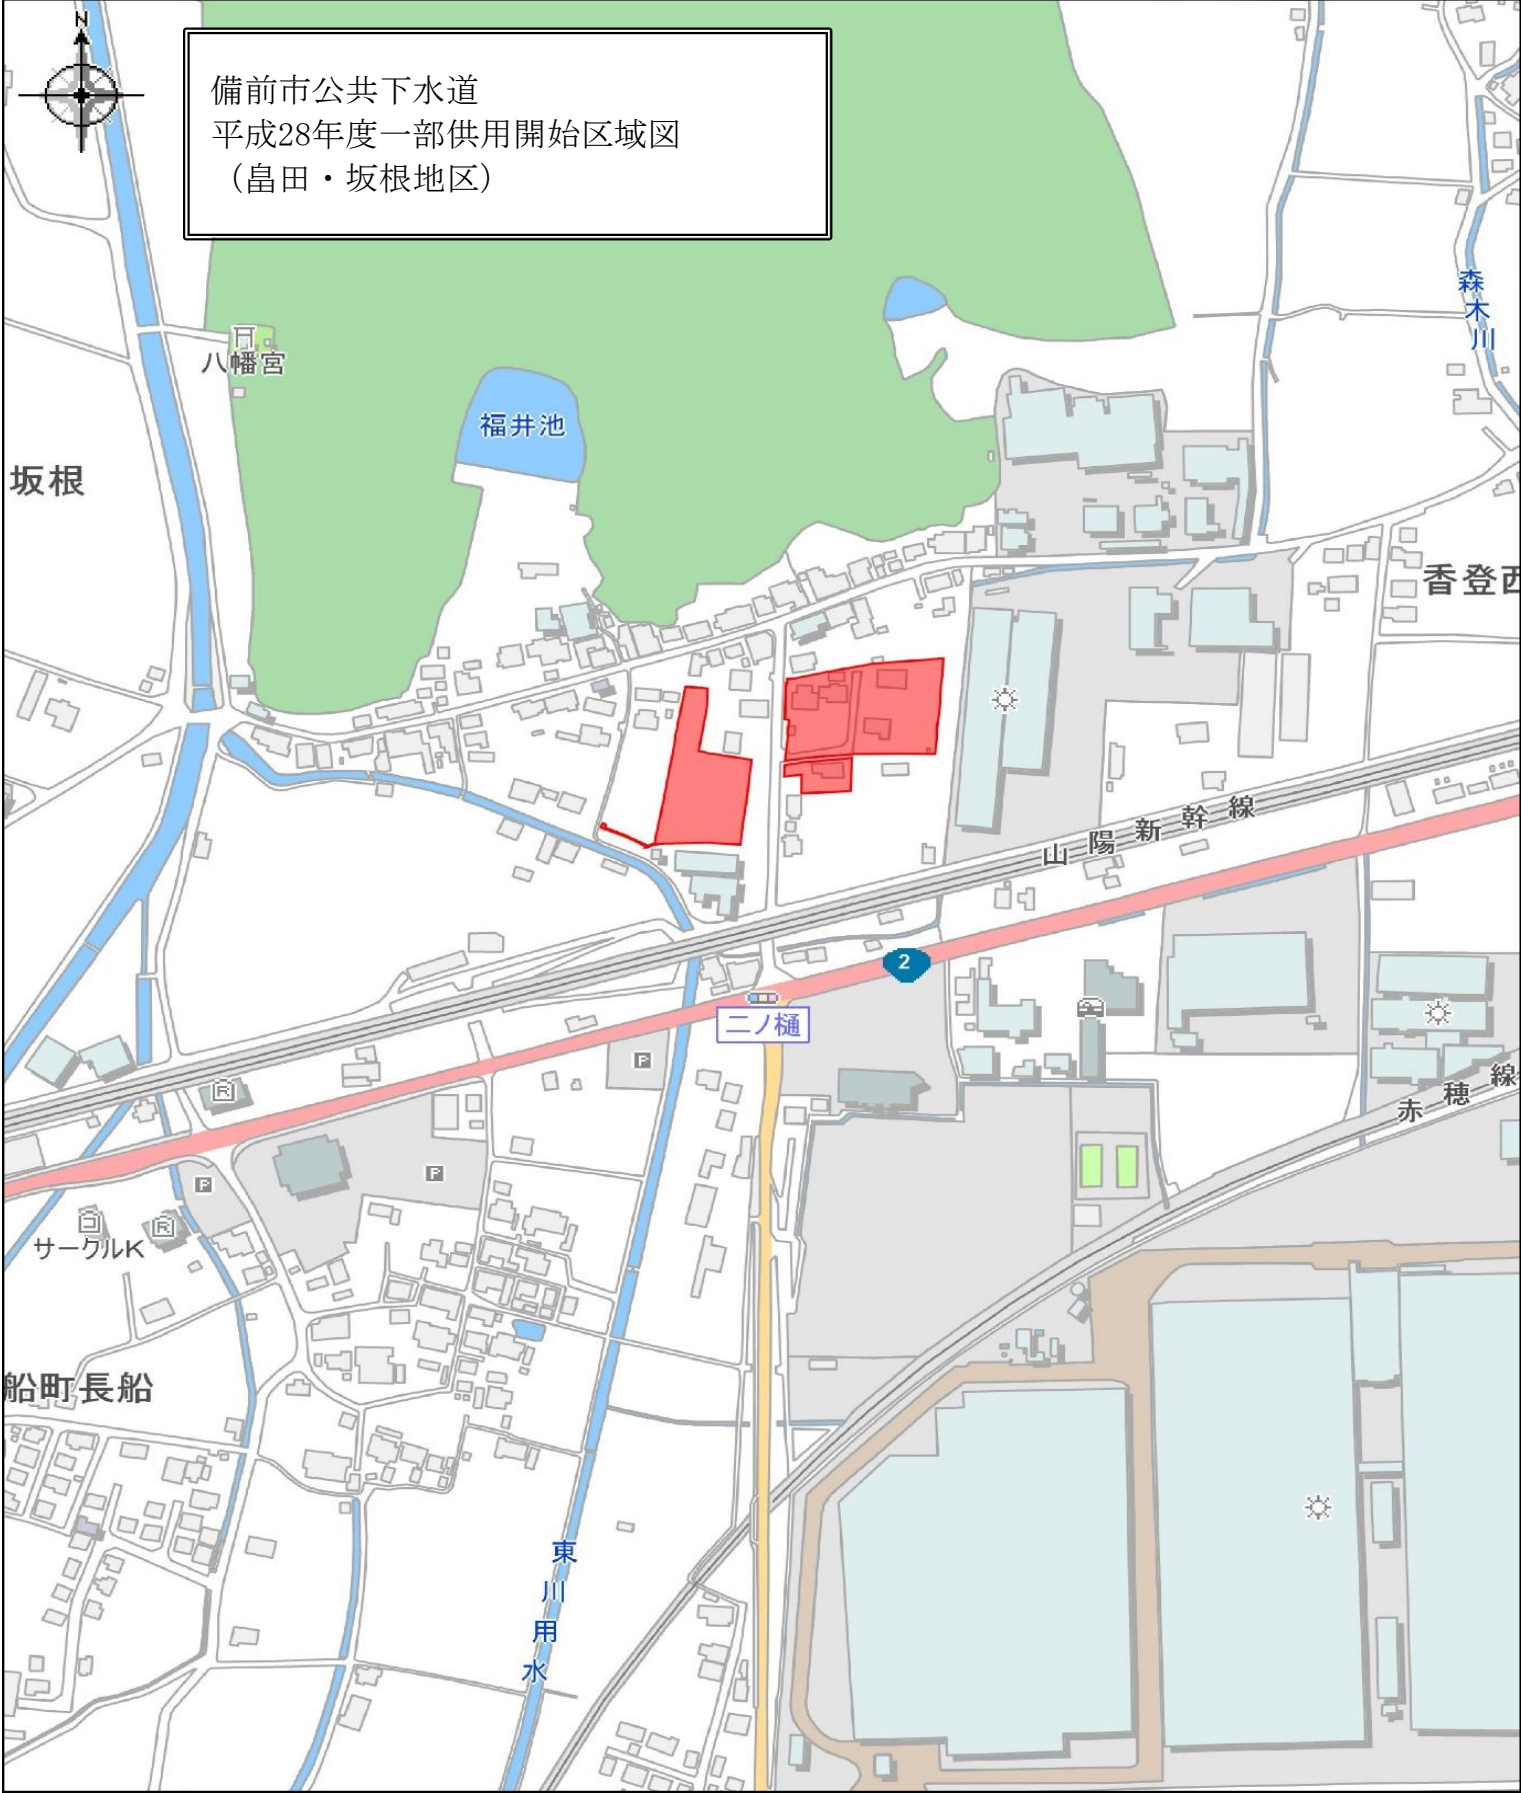

備前市公共下水道
平成28年度一部供用開始区域図
(畠田・坂根地区)

備前市公共下水道
平成28年度一部供用開始区域図
(穂浪地区)

夕立受山