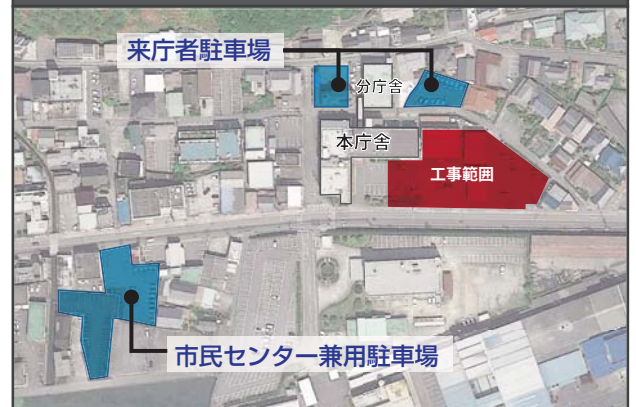

新庁舎建設工事が始まります

7月から新庁舎建設工事が始まります。

工事期間中は駐車場の一部が使用できず、ご迷惑をおかけしますが、ご協力をよろしくお願いいたします。

なお、本庁舎、分庁舎では工事中も今までどおり業務を行います。

市役所へお越しの際は、駐車場所や庁舎出入口を事前にご確認ください。

新庁舎建設工事の内容

工事期間中の駐車場所

工 期：2018年7月～2019年8月
(14ヶ月間)

工事概要：鉄骨造6階建て
延べ面積：6,657㎡