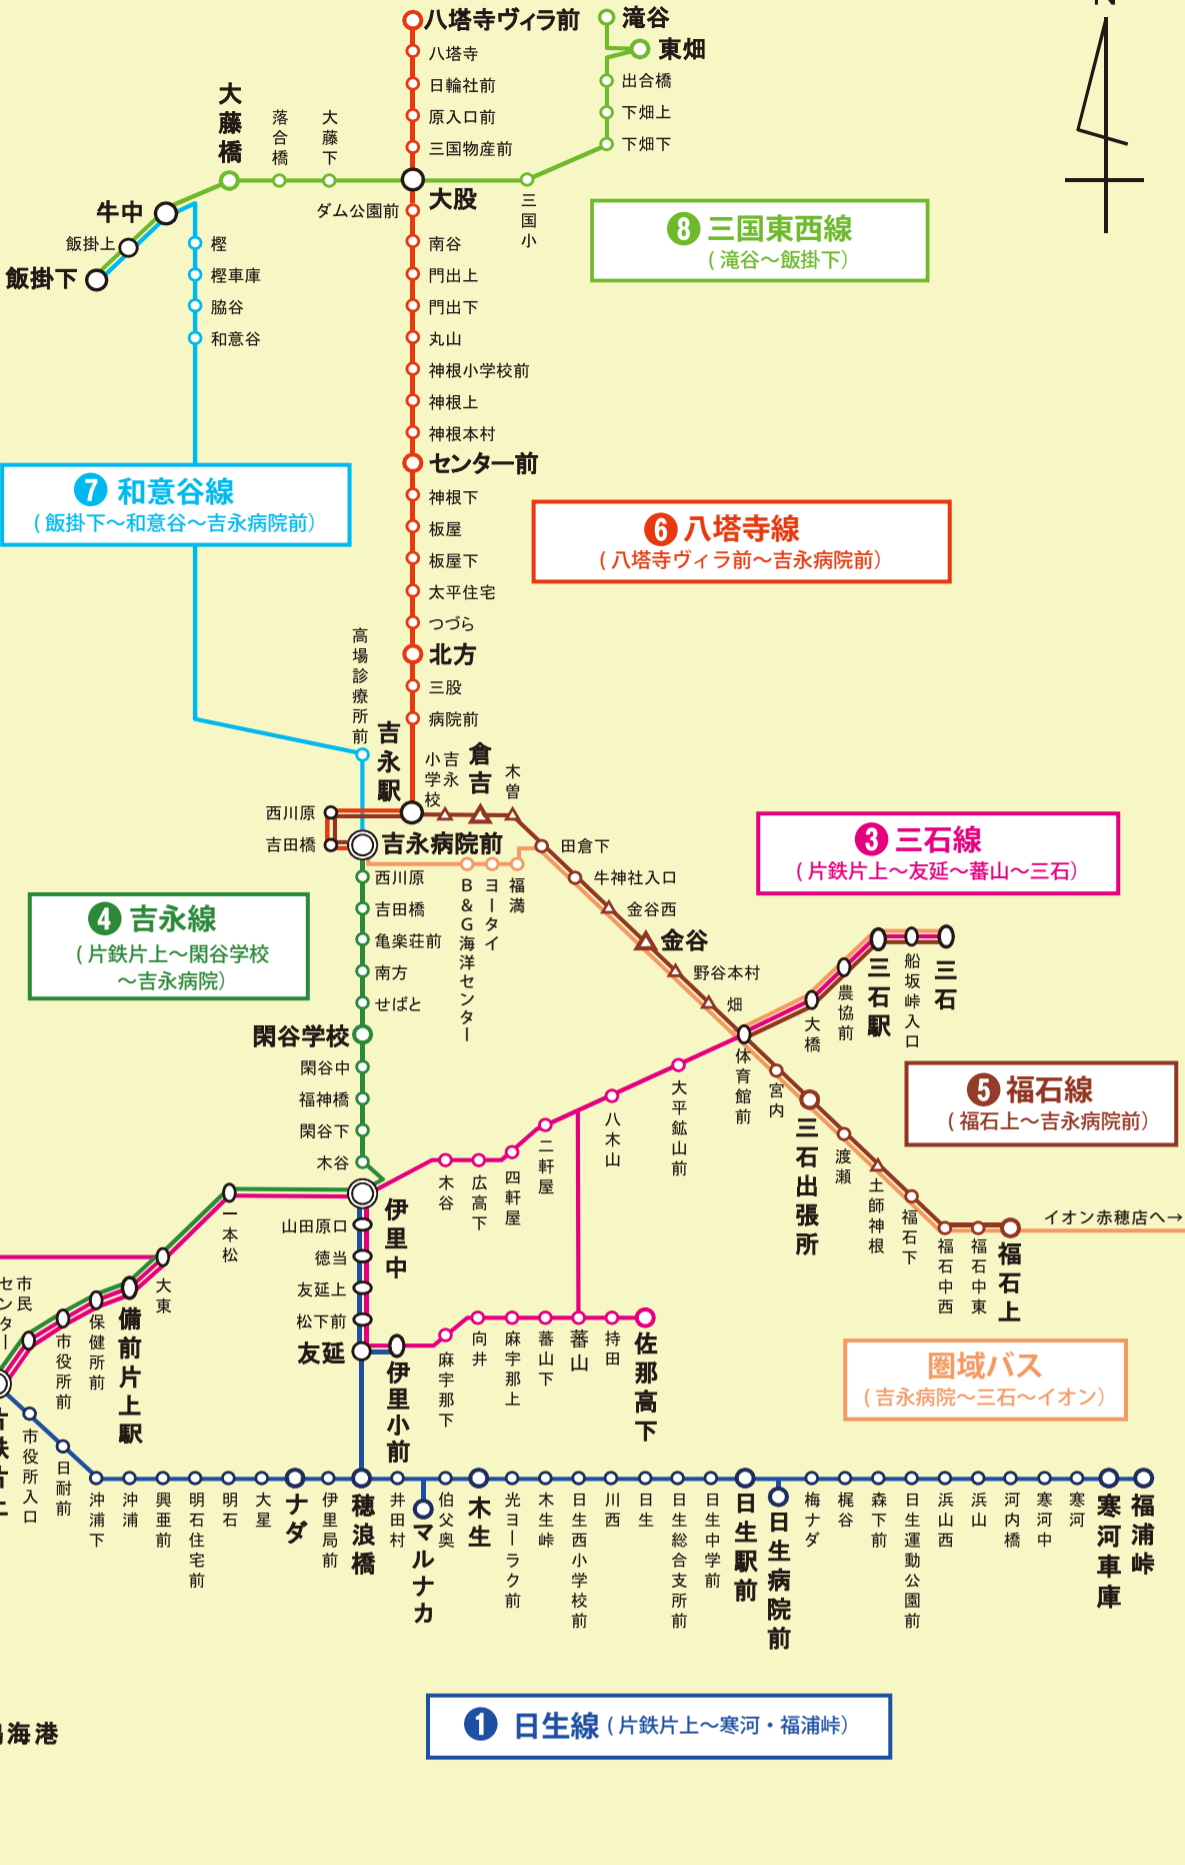

備前市営バス路線図

- ① 日生線**
片鉄片上～寒河・福浦峠
- ② 東鶴山線**
片鉄片上～長船駅
- ③ 三石線**
片鉄片上～友延～蕃山～三石
- ④ 吉永線**
片鉄片上～閑谷学校～吉永病院
- ⑤ 福石線**
福石上～吉永病院前
- ⑥ 八塔寺線**
八塔寺ヴィラ前～吉永病院前
- ⑦ 和意谷線**
飯掛下～和意谷～吉永病院前
- ⑧ 三国東西線**
滝谷～飯掛下

宇野バス 距離制運賃
片鉄片上～岡山

圏域バス 200円上限
備前市内での乗降200円/赤穂市内での乗降100円/
市域をこえたときの乗降200円

200円均一
※乗り継ぎは
100円

○ バス停
△ フリー乗降

最寄り駅

香登駅 (JR 赤穂線) ...香登タクシー 0869-66-9041
 伊部駅 (JR 赤穂線) ...**(株)**インベタクシー 0869-64-2154
 西片上駅 (JR 赤穂線) } ...備前交通**(株)** (0869-64-3344
 備前片上駅 (JR 赤穂線) } 0120-64-3343

最寄り駅

伊里駅 (JR 赤穂線) ...**(株)**海王交通 0869-67-0021
 日生駅 (JR 赤穂線) } ...日生交通**(有)** 0869-72-0205
 寒河駅 (JR 赤穂線) }
 吉永駅 (JR 山陽本線) ...**(有)**吉永タクシー 0869-84-4000
 三石駅 (JR 山陽本線) ...**(有)**三石タクシー 0869-62-0145

お得情報

●一日乗車券バス車内で好評発売中!

- 500円で市内1日乗り放題
- バスを乗り越えて利用するときにお得
- 市内路線区間のみ有効(路線①～⑧)

●お得な回数券・定期券!

- 備前市役所、日生・吉永総合支所・三石出張所・三国出張所でお買い求めいただけます。
- 詳しくは、まち創生課交通政策係 (☎0869-64-1852) までお問合せください。

●「おかやま愛カード」のご利用でバス運賃が半額に!

- 「おかやま愛カード」とは、運転免許証を自主的に返納された岡山県内に居住する65歳以上の方の申請により、県警察が発行するカードです。
- 「おかやま愛カード」を利用すれば、岡山県内の協力事業者が運行するバス運賃が半額になります。備前市内を運行するバスでは、圏域バス以外の路線のバスで利用できます。
- 詳しくは、岡山県警察交通部交通企画課 (☎086-234-0110) までお問合せください。