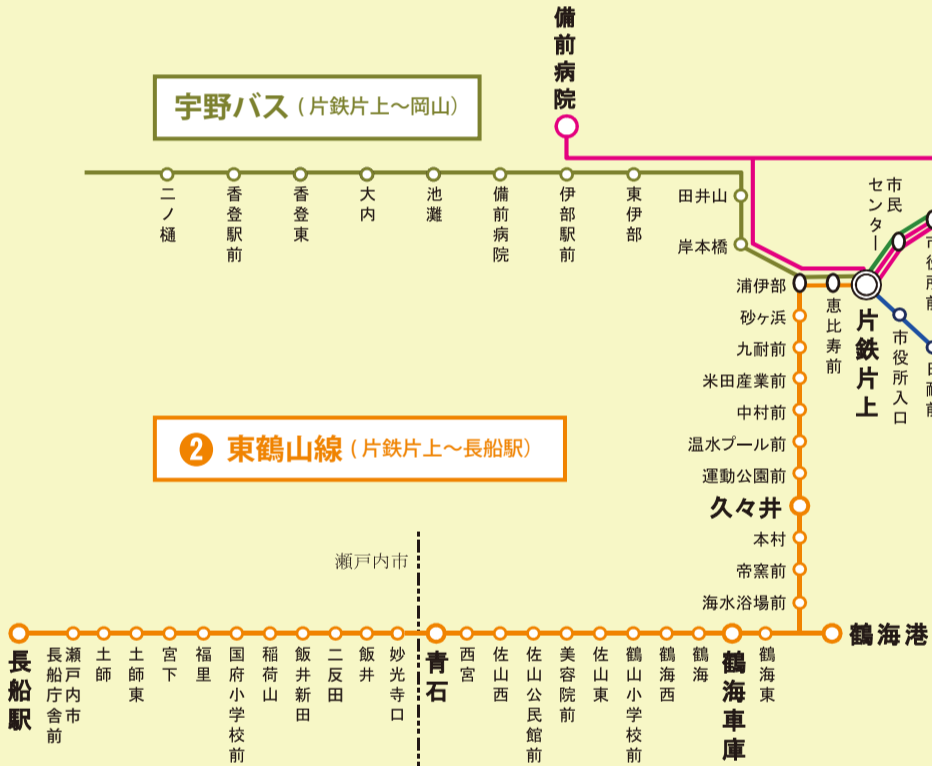

備前市営バス路線図

- ① 日生線**
片鉄片上～寒河・福浦峠
- ② 東鶴山線**
片鉄片上～長船駅
- ③ 三石線**
片鉄片上～友延～蕃山～三石
- ④ 吉永線**
片鉄片上～閑谷学校～吉永病院
- ⑤ 福石線**
福石上～吉永病院前
- ⑥ 八塔寺線**
八塔寺ヴィラ前～吉永病院前
- ⑦ 和意谷線**
飯掛下～和意谷～吉永病院前
- ⑧ 三国東西線**
滝谷～飯掛下

宇野バス 距離制運賃
片鉄片上～岡山

圏域バス 200円上限
備前市内での乗降200円/赤穂市内での乗降100円/
市域をこえたときの乗降200円

200円均一
※乗り継ぎは
100円

○ バス停
△ フリー乗降

最寄り駅

香登駅 (JR 赤穂線) ...香登タクシー 0869-66-9041
 伊部駅 (JR 赤穂線) ...**(株)**インベタクシー 0869-64-2154
 西片上駅 (JR 赤穂線) } ...備前交通**(株)** (0869-64-3344
 備前片上駅 (JR 赤穂線) } 0120-64-3343

最寄り駅

伊里駅 (JR 赤穂線) ...**(株)**海王交通 0869-67-0021
 日生駅 (JR 赤穂線) } ...日生交通**(有)** 0869-72-0205
 寒河駅 (JR 赤穂線) }
 吉永駅 (JR 山陽本線) ...**(有)**吉永タクシー 0869-84-4000
 三石駅 (JR 山陽本線) ...**(有)**三石タクシー 0869-62-0145

お得情報

●一日乗車券バス車内で好評発売中!

- 500円で市内1日乗り放題
- バスを乗り越えて利用するときにお得
- 市内路線区間のみ有効(路線①～⑧)

●お得な回数券・定期券!

- 備前市役所、日生・吉永総合支所・三石出張所・三国出張所でお買い求めいただけます。
- 詳しくは、まち創生課交通政策係 (☎0869-64-1852) までお問合せください。

●「おかやま愛カード」のご利用でバス運賃が半額に!

- 「おかやま愛カード」とは、運転免許証を自主的に返納された岡山県内に居住する65歳以上の方の申請により、県警察が発行するカードです。
- 「おかやま愛カード」を利用すれば、岡山県内の協力事業者が運行するバス運賃が半額になります。備前市内を運行するバスでは、圏域バス以外の路線のバスで利用できます。
- 詳しくは、岡山県警察交通部交通企画課 (☎086-234-0110) までお問合せください。