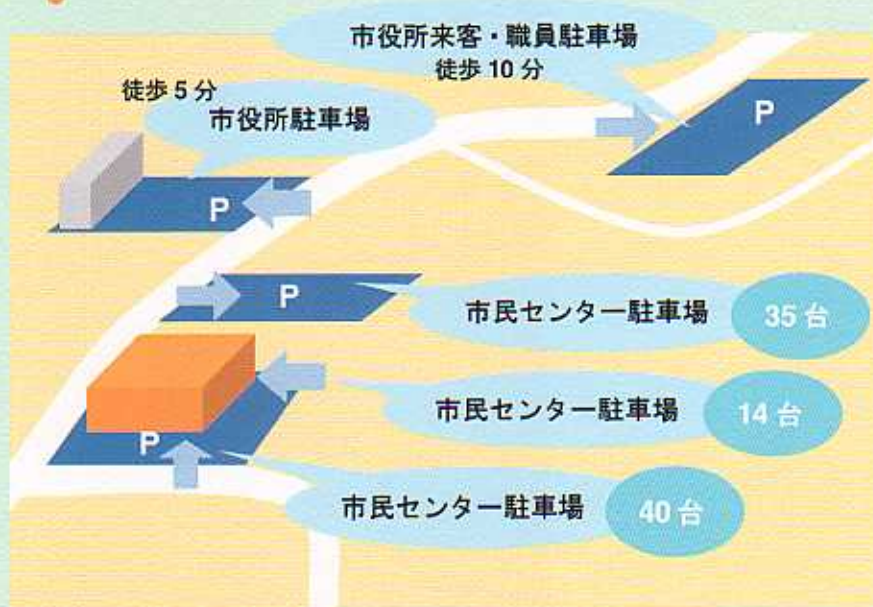

案内図

駐車場案内図

アクセス

車

- 山陽道備前インターより
10分
- 山陽道和気インターより
10分
- ブルーライン備前インターより
10分
- ブルーライン鶴海インターより
15分

JR

- 赤穂線西片上駅より
徒歩 5分

バス

- 宇野バス岡山発日生寒河行きで
市役所入口 下車
約60分