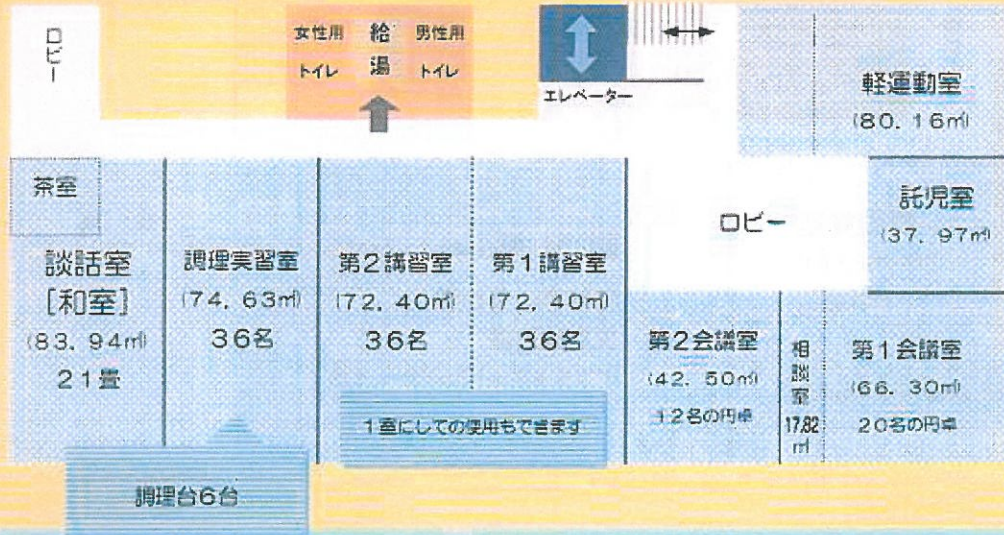

調理実習室

第2
会議室

4F

おもな施設案内

- 4階** 909.86㎡

軽運動室・託児室・第1会議室・相談室・第2会議室
第1講習室・第2講習室・調理実習室・談話室・ロビー
- 3階** 943.91㎡

図書館 児童・一般閲覧室・書庫・整理室

視聴覚ライブラリー 視聴覚室・映写室

ロビー
- 2階** 1295.39㎡

公民館 展示ロビー・事務室・応接室・講座室
研修室兼リハーサル室・ロビー・ホワイエ
- 1階** 2482.80㎡

ホール・公民館 舞台・客席(790座席)・楽屋(1・2・3・4)
美術工芸室

ホワイエ